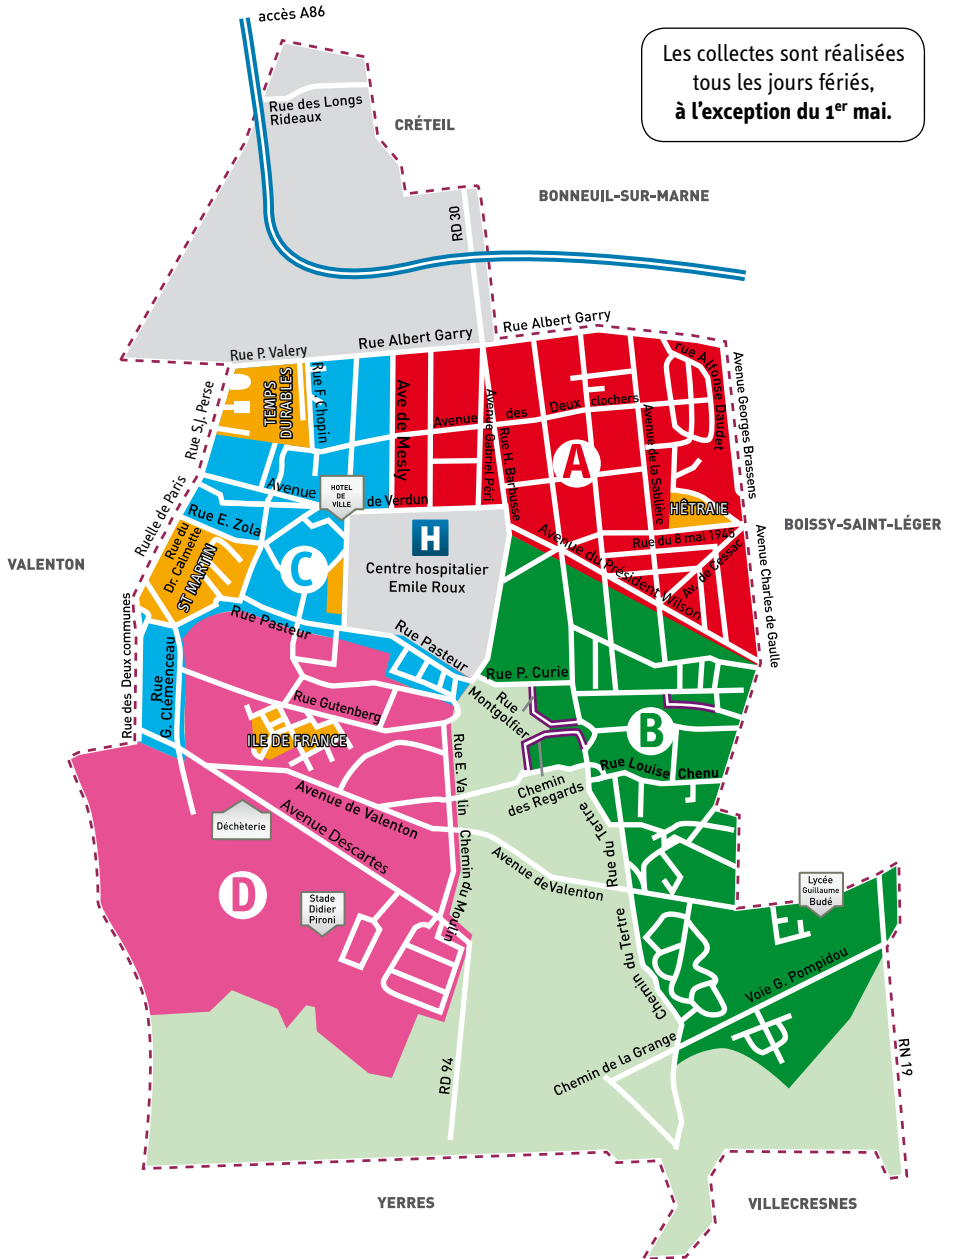

LES SECTEURS DE COLLECTE

Les collectes sont réalisées tous les jours fériés, à l'exception du 1er mai.