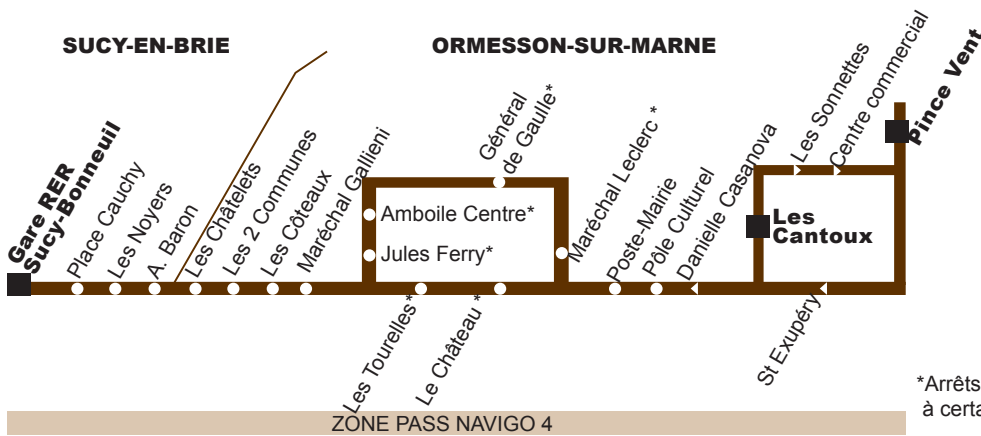

Pour toute information sur cette ligne,
Prenez contact avec :

19 avenue de la Sablière
94370 SUCY-EN-BRIE

Téléphone : 01 56 74 18 60
Horaires d'ouverture du service
Du lundi au vendredi
9h00 - 12h00 / 13H30 - 17H30

www.sudestavenir.fr

Objets perdus

Les objets trouvés dans les bus sont remis au service transports,
19 avenue de la Sablière, 94 370 Sucey-en-Brie.

*Arrêts desservis à certaines heures

HORAIRES ÉTÉ
du 10 juillet au 3 septembre 2017