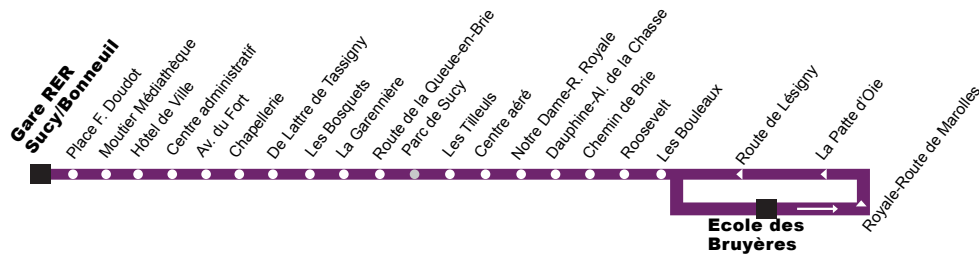

ZONE PASS NAVIGO 4

LIGNE
1

LES BRUYÈRES ▶ GARE RER SUCY-BONNEUIL

Du lundi au vendredi

Ecole des Bruyères	05:22	05:52	06:17	06:28	06:38	06:48	06:57	07:07	07:17	07:27	07:37	07:47	07:57	08:09	08:23	08:33	08:39	08:46	08:56	09:17	09:46
Royale- Route de Marolles	05:24	05:54	06:19	06:30	06:40	06:50	06:59	07:09	07:19	07:29	07:39	07:49	07:59	08:11	08:25	08:35	08:41	08:48	08:58	09:19	09:48
La Patte d'Oie	05:25	05:55	06:21	06:32	06:42	06:52	07:01	07:11	07:21	07:31	07:41	07:51	08:01	08:13	08:26	08:36	08:42	08:49	08:59	09:20	09:49
Route de Lésigny	05:25	05:55	06:21	06:32	06:42	06:52	07:01	07:11	07:21	07:31	07:41	07:51	08:01	08:13	08:26	08:36	08:42	08:49	08:59	09:20	09:49
Les Bouleaux	05:25	05:55	06:21	06:32	06:42	06:52	07:01	07:11	07:21	07:31	07:41	07:51	08:01	08:13	08:26	08:36	08:42	08:49	08:59	09:20	09:49
Roosevelt	05:25	05:55	06:21	06:32	06:42	06:52	07:01	07:11	07:21	07:31	07:41	07:51	08:01	08:13	08:26	08:36	08:42	08:49	08:59	09:20	09:49
Chemin de Brie	05:26	05:56	06:22	06:33	06:43	06:53	07:02	07:12	07:22	07:32	07:42	07:52	08:02	08:14	08:28	08:38	08:44	08:51	09:01	09:22	09:51
Dauphine-Al. de la Chasse	05:27	05:57	06:23	06:34	06:44	06:54	07:03	07:13	07:23	07:33	07:43	07:53	08:03	08:15	08:29	08:39	08:45	08:52	09:02	09:23	09:52
Notre Dame-R. Royale	05:28	05:58	06:24	06:35	06:45	06:55	07:04	07:14	07:24	07:34	07:44	07:54	08:04	08:16	08:29	08:39	08:45	08:52	09:02	09:23	09:52
Centre aéré	05:29	05:59	06:25	06:36	06:46	06:56	07:05	07:15	07:25	07:35	07:45	07:55	08:05	08:17	08:31	08:41	08:47	08:54	09:04	09:25	09:54
Les Tilleuls	05:30	06:00	06:27	06:38	06:48	06:58	07:07	07:17	07:27	07:37	07:47	07:57	08:07	08:19	08:32	08:42	08:48	08:55	09:05	09:26	09:55
Parc de SUCY	05:31	06:01	06:28	06:39	06:49	06:59	07:08	07:18	07:28	07:38	07:48	07:58	08:08	08:20	08:33	08:43	08:49	08:56	09:06	09:27	09:56
Route de la Queue-en-Brie	05:31	06:01	06:28	06:40	06:50	07:00	07:09	07:19	07:29	07:39	07:49	07:59	08:09	08:21	08:34	08:44	08:50	08:57	09:07	09:28	09:57
La Garennière	05:32	06:02	06:29	06:40	06:50	07:00	07:09	07:19	07:29	07:39	07:49	07:59	08:09	08:21	08:34	08:44	08:50	08:57	09:07	09:28	09:57
Les Bosquets	05:32	06:02	06:29	06:41	06:51	07:01	07:10	07:20	07:30	07:40	07:50	08:00	08:10	08:22	08:35	08:45	08:51	08:58	09:08	09:29	09:58
De Lattre de Tassigny	05:33	06:03	06:30	06:43	06:53	07:03	07:12	07:22	07:32	07:42	07:52	08:02	08:12	08:24	08:36	08:46	08:52	08:59	09:09	09:30	09:59
Chapellerie	05:34	06:04	06:31	06:44	06:54	07:04	07:13	07:23	07:33	07:43	07:53	08:03	08:13	08:25	08:37	08:47	08:53	09:00	09:10	09:31	10:00
Av. du Fort	05:35	06:05	06:32	06:45	06:55	07:05	07:14	07:24	07:34	07:44	07:54	08:04	08:14	08:26	08:38	08:48	08:54	09:01	09:11	09:32	10:01
Centre Administratif	05:35	06:05	06:32	06:46	06:56	07:06	07:15	07:25	07:35	07:45	07:55	08:05	08:15	08:27	08:39	08:49	08:55	09:02	09:12	09:33	10:02
Hôtel de Ville	05:36	06:06	06:33	06:47	06:57	07:07	07:16	07:26	07:36	07:46	07:56	08:06	08:16	08:28	08:40	08:50	08:56	09:03	09:13	09:34	10:03
Moutier Médiathèque	05:37	06:07	06:34	06:48	06:58	07:08	07:17	07:27	07:37	07:47	07:57	08:07	08:17	08:29	08:41	08:51	08:57	09:04	09:14	09:35	10:04
Place F. Doudot	05:39	06:09	06:36	06:50	07:00	07:10	07:19	07:29	07:39	07:49	07:59	08:09	08:19	08:31	08:43	08:53	08:59	09:06	09:16	09:37	10:06
Gare RER SUCY-BONNEUIL	05:41	06:11	06:38	06:53	07:03	07:13	07:22	07:32	07:42	07:52	08:02	08:12	08:22	08:33	08:45	08:55	09:01	09:08	09:18	09:39	10:08