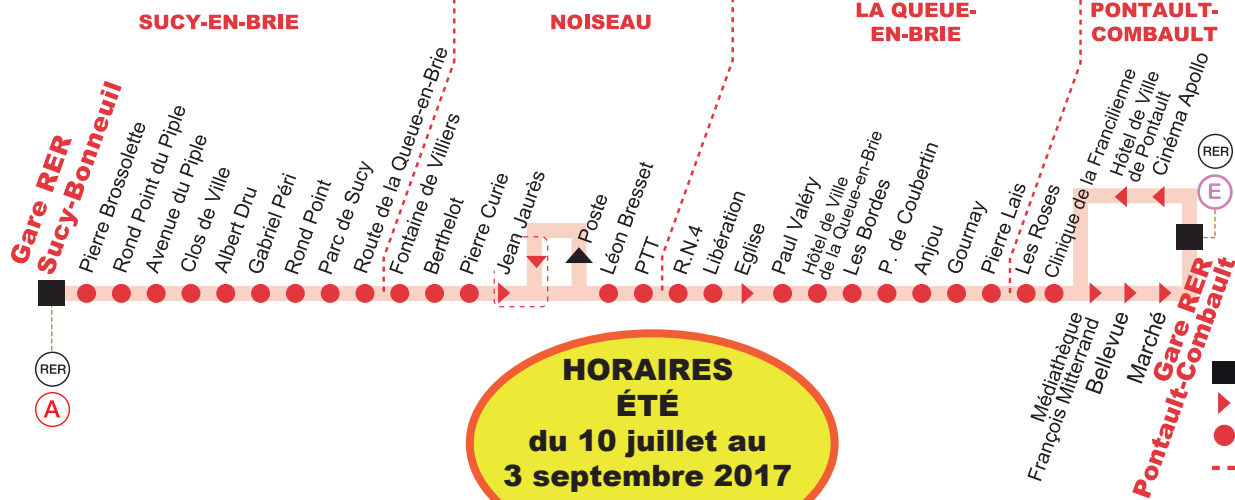

[www.sudestavenir.fr](http://www.sudestavenir.fr)

**Objets perdus**

Les objets trouvés dans les bus sont remis au service transports, 19 avenue de la Sablière, 94 370 Sucey-en-Brie.

- Terminus
- Arrêt desservi dans un seul sens
- Arrêt desservi dans les deux sens
- Limites des communes
- \* Arrêt desservi à certaines heures

# LIGNE 2

GARE RER PONTAULT-COMBAULT ▶ LA QUEUE-EN-BRIE ▶ NOISIEU ▶ GARE RER SUCY-BONNEUIL