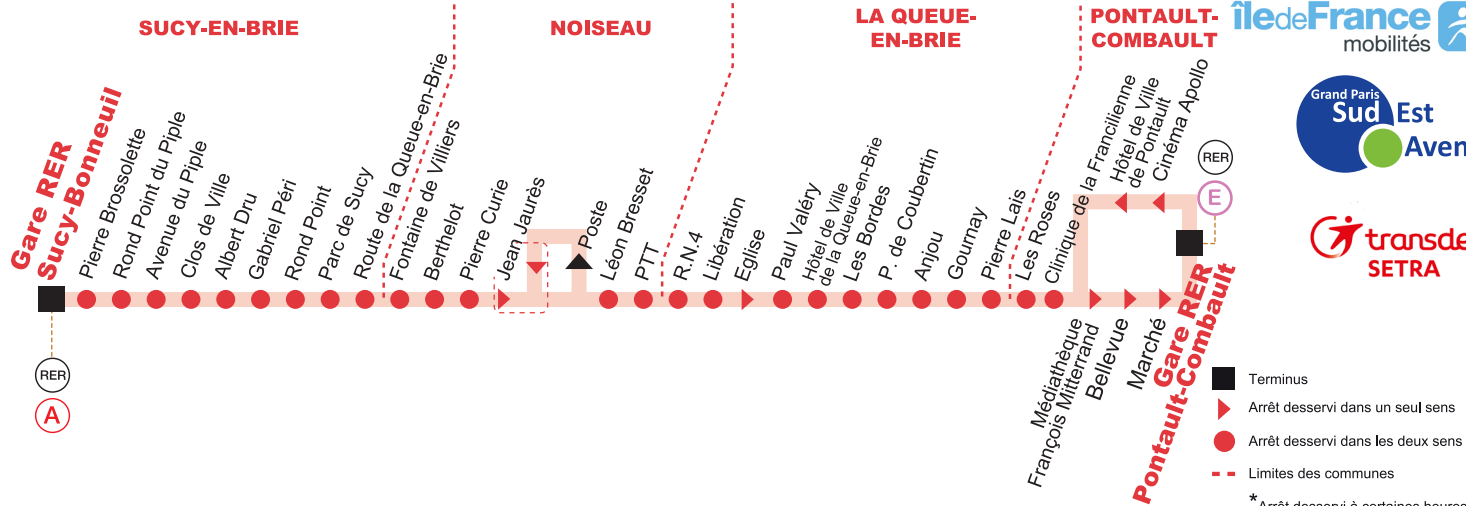

LIGNE 2

GARE RER PONTAULT-COMBAULT ▶ LA QUEUE-EN-BRIE ▶ NOISEAU ▶ GARE RER SUCY-BONNEUIL

Du lundi au vendredi