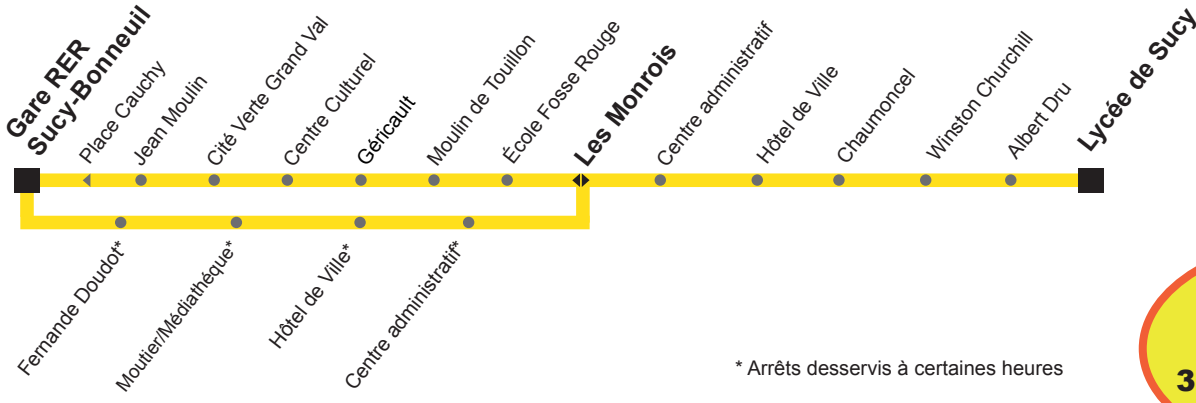

www.sudestavenir.fr

Objets perdus

Les objets trouvés dans les bus sont remis au service transports,
19 avenue de la Sablière, 94 370 Sucey-en-Brie.

SUCY-EN-BRIE

HORAIRES ÉTÉ
du 10 juillet au
3 septembre 2017