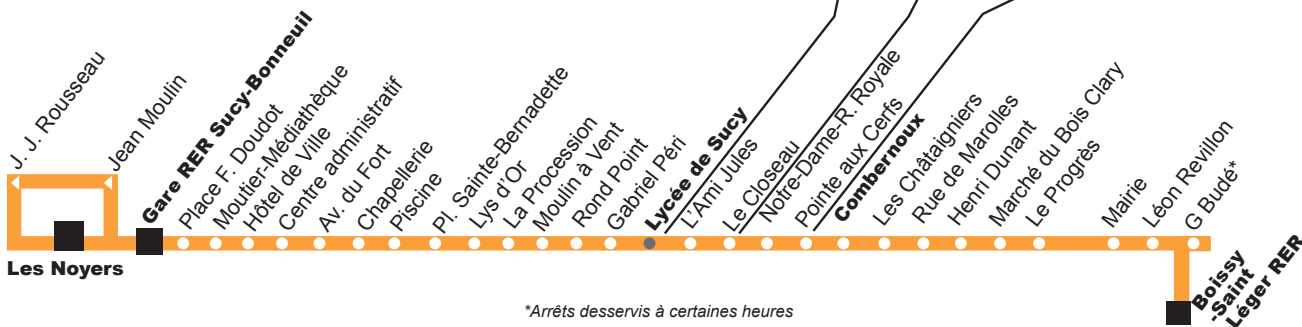

*Arrêts desservis à certaines heures

ZONE PASS NAVIGO 4

LIGNE 5 BOISSY-SAINT-LÉGER RER ▶ GARE RER SUCY-BONNEUIL ▶ LES NOYERS

Du lundi au vendredi

* En vacances scolaires, ne dessert pas le lycée G. Budé

** En vacances scolaires et le mercredi, ne dessert pas le lycée G. Budé