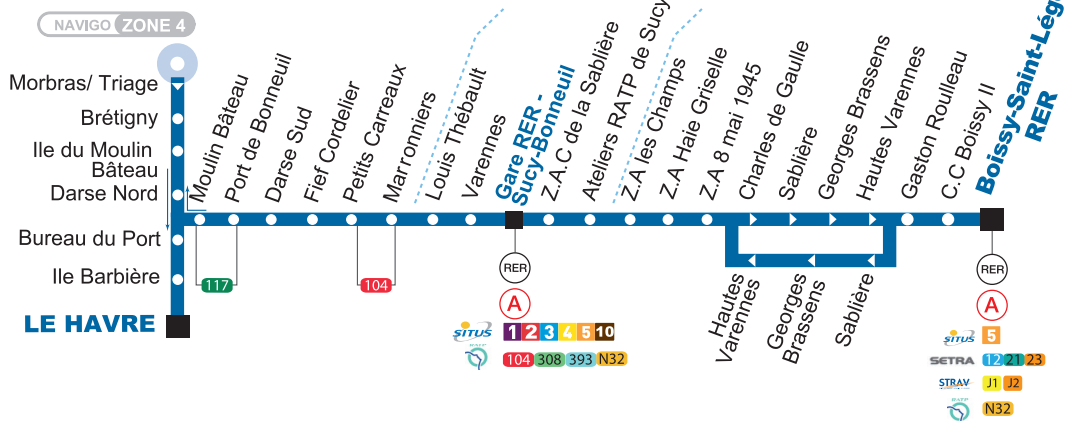

BONNEUIL-SUR-MARNE

SUCY-EN-BRIE

BOISSY-SAINT-LÉGER

**HORAIRES
ÉTÉ
du 10 juillet au
3 septembre 2017**

**LIGNE
6**

BOISSY-SAINT-LÉGER RER ▶ GARE RER SUCY-BONNEUIL ▶ PORT DE BONNEUIL

Du lundi au vendredi (sauf jours fériés)