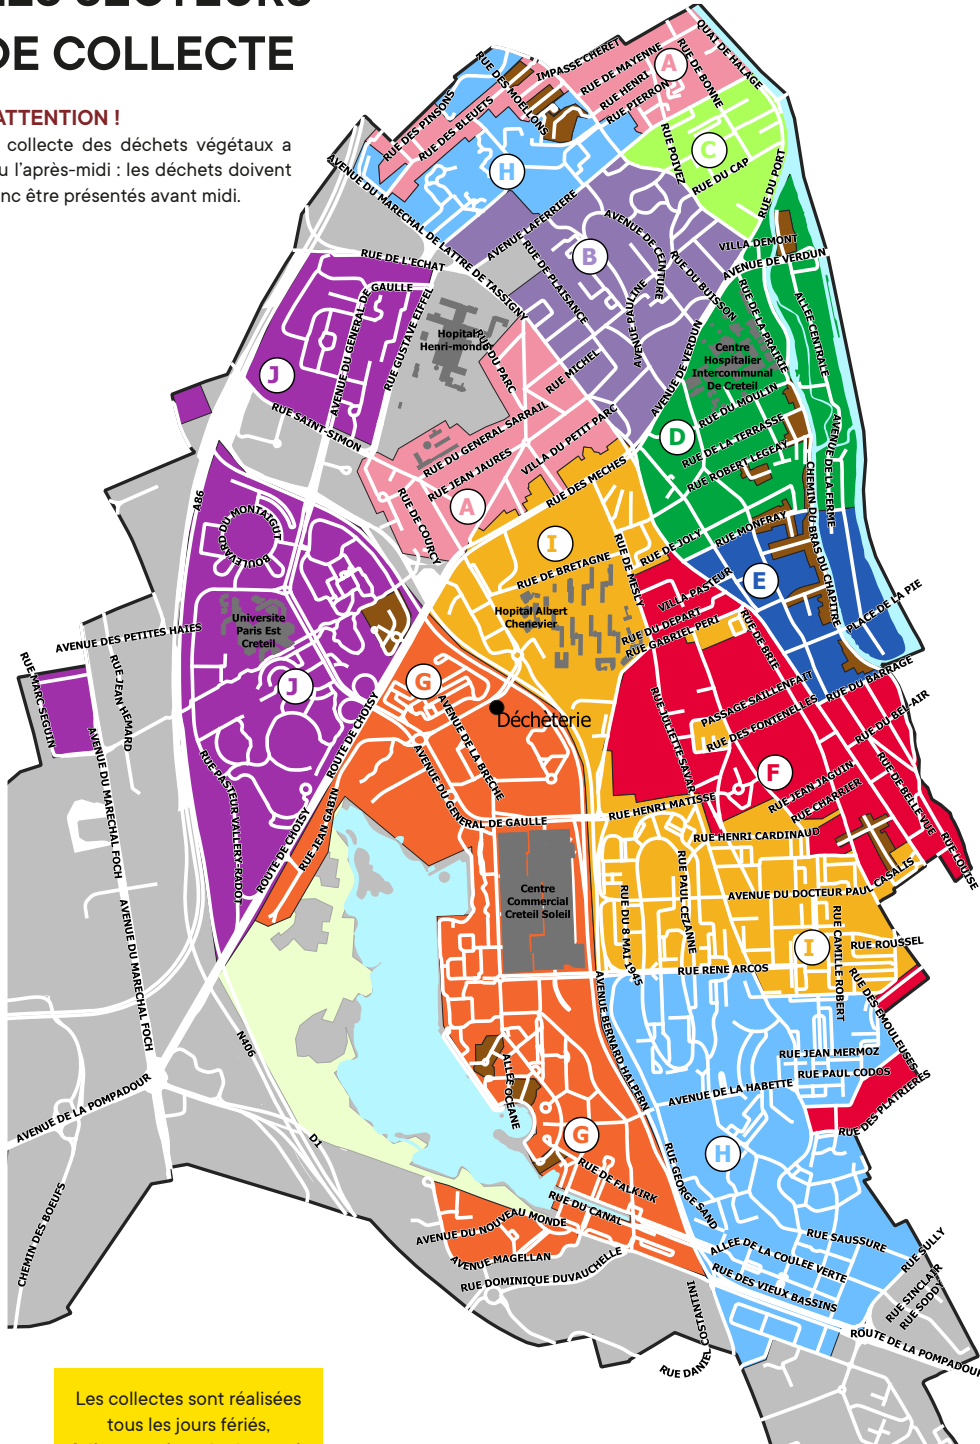

2021

CALENDRIER DE COLLECTE

CRÉTEIL

LES SECTEURS DE COLLECTE

* ATTENTION !

La collecte des déchets végétaux a lieu l'après-midi : les déchets doivent donc être présentés avant midi.

Les collectes sont réalisées tous les jours fériés, à l'exception du 1er mai.

Les bacs doivent être présentés à la collecte la veille au soir, après 18h. Les rues en marron sont des voies étroites collectées selon un calendrier particulier [disponible sur www.sudestavenir.fr](http://www.sudestavenir.fr)

SECTEURS DE COLLECTE DES ENCOMBRANTS EN PORTE-À-PORTE

Les encombrants doivent être présentés à la collecte la veille au soir, au plus tôt après 18h.

Carte interactive sur www.sudestavenir.fr

Secteur	Jan	Fév	Mars	Avril	Mai	Juin	Juil	Août	Sept	Oct	Nov	Déc
① 1 ^{er} mercredi	6	3	3	7	5	2	7	4	1	6	3	1
② 1 ^{er} jeudi	7	4	4	1	6	3	1	5	2	7	4	2
③ 2 ^{ème} mercredi	13	10	10	14	12	9	14**	11	8	13	10	8
④ 2 ^{ème} jeudi	14	11	11	8	13	10	8	12	9	14	11	9
⑤ 3 ^{ème} mercredi	20	17	17	21	19	16	21	18	15	20	17	15
⑥ 1 ^{er} mercredi	6	3	3	7	5	2	7	4	1	6	3	1
⑦ 1 ^{er} vendredi	jeudi 31/12-	5	5	2	7	4	2	6	3	1	5	3
⑧ 3 ^{ème} jeudi	21	18	18	22	20	17	22	19	16	21	18	16
⑨ 2 ^{ème} mercredi	13	10	10	14	12	9	14**	11	8	13	10	8
⑩ 4 ^{ème} mercredi	27	24	24	28	26	23	28	25	22	27	24	22
⑪ 3 ^{ème} vendredi	15	19	19	23	21	18	23	20	17	22	19	17
⑫ 2 ^{ème} vendredi	8	12	12	9	14	11	9	13	10	8	12	10
⑬ 3 ^{ème} mercredi	20	17	17	21	19	16	21	18	15	20	17	15

* décalage des collectes du vendredi 1er janvier 2021 au jeudi 31 décembre 2020 matin / ** démarrage de la collecte à 8h30