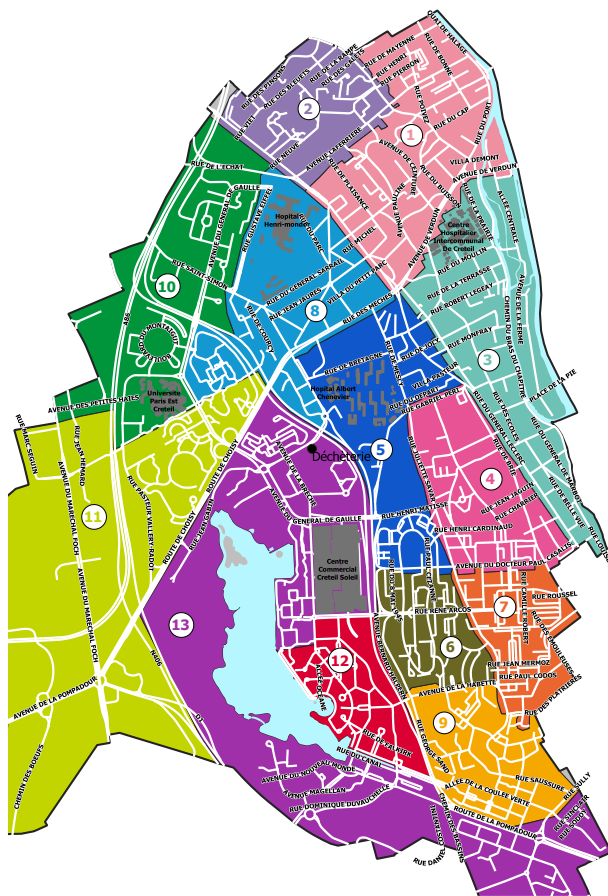

Les bacs doivent être présentés à la collecte la veille au soir, après 18h. Les rues en marron sont des voies étroites collectées selon un calendrier particulier [disponible sur www.sudestavenir.fr](http://www.sudestavenir.fr)

Hauteur des véhicules limitée à **1,90 m.**

Déchets dangereux, gravats, équipements électriques et électroniques...
MERCI DE PASSER EN DÉCHÈTERIE !

Pour localiser les déchèteries rendez-vous sur :
<https://geo.gpsa.fr/servicesouverts>

SECTEURS DE COLLECTE DES ENCOMBRANTS EN PORTE-À-PORTE

Les encombrants doivent être présentés à la collecte la veille au soir, au plus tôt après 18h.

Carte interactive sur www.sudestavenir.fr

Secteur	Jan	Fév	Mars	Avril	Mai	Juin	Juil	Août	Sept	Oct	Nov	Déc
① 1 ^{er} mercredi	6	3	3	7	5	2	7	4	1	6	3	1
② 1 ^{er} jeudi	7	4	4	1	6	3	1	5	2	7	4	2
③ 2 ^{ème} mercredi	13	10	10	14	12	9	14**	11	8	13	10	8
④ 2 ^{ème} jeudi	14	11	11	8	13	10	8	12	9	14	11	9
⑤ 3 ^{ème} mercredi	20	17	17	21	19	16	21	18	15	20	17	15
⑥ 1 ^{er} mercredi	6	3	3	7	5	2	7	4	1	6	3	1
⑦ 1 ^{er} vendredi	jeudi 31/12-	5	5	2	7	4	2	6	3	1	5	3
⑧ 3 ^{ème} jeudi	21	18	18	22	20	17	22	19	16	21	18	16
⑨ 2 ^{ème} mercredi	13	10	10	14	12	9	14**	11	8	13	10	8
⑩ 4 ^{ème} mercredi	27	24	24	28	26	23	28	25	22	27	24	22
⑪ 3 ^{ème} vendredi	15	19	19	23	21	18	23	20	17	22	19	17
⑫ 2 ^{ème} vendredi	8	12	12	9	14	11	9	13	10	8	12	10
⑬ 3 ^{ème} mercredi	20	17	17	21	19	16	21	18	15	20	17	15