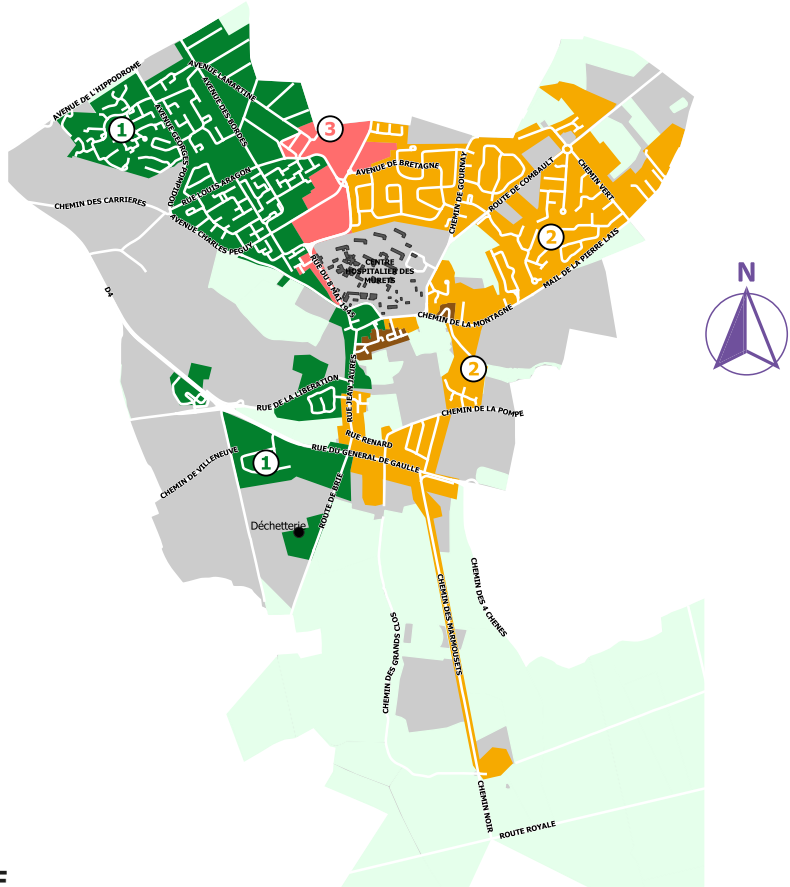

2021

CALENDRIER DE COLLECTE

LA QUEUE-EN-BRIE _____

Les déchèteries (fermeture les jours fériés)

Déchèterie de Sucy-en-Brie 20, avenue de la Sablière		
Lundi	Fermé	13h30-17h15
Mardi	Fermeture	
Mercredi	9h30-11h45	13h30-17h15
Jeudi	9h30-11h45	13h30-17h15
Vendredi	Fermé	13h30-17h15
Samedi	9h30-11h45	13h30-17h15
Dimanche	9h30-12h15	Fermé

Déchèterie de La Queue-en-Brie 600, route de Brie		
Lundi	Fermeture	
Mardi	Fermé	13h30-17h15
Mercredi	9h30-11h45	13h30-17h15
Jeudi	9h30-11h45	13h30-17h15
Vendredi	Fermé	13h30-17h15
Samedi	9h30-11h45	13h30-17h15
Dimanche	9h30-12h15	Fermé

Pour localiser les déchèteries rendez-vous sur :
<https://geo.gpsea.fr/servicesouverts>

SECTEURS DE COLLECTE DES ENCOMBRANTS EN PORTE-À-PORTE

Les rues en marron sont des voies étroites collectées à part selon un calendrier particulier **disponible sur www.sudestavenir.fr**.

Secteur	Jan	Fév	Mars	Avril	Mai	juin	Juil	Août	Sept	Oct	Nov	Déc
1 2 ^{ème} mardi	12	9	9	13	11	8	13	10	14	12	9	14
2 4 ^{ème} mardi	26	23	23	27	25	22	27	24	28	26	23	28
3 1 ^{er} et 3 ^{ème} mardi	5-19	2-16	2-16	6-20	4-18	1-15	6-20	3-17	7-21	5-19	2-16	7-21