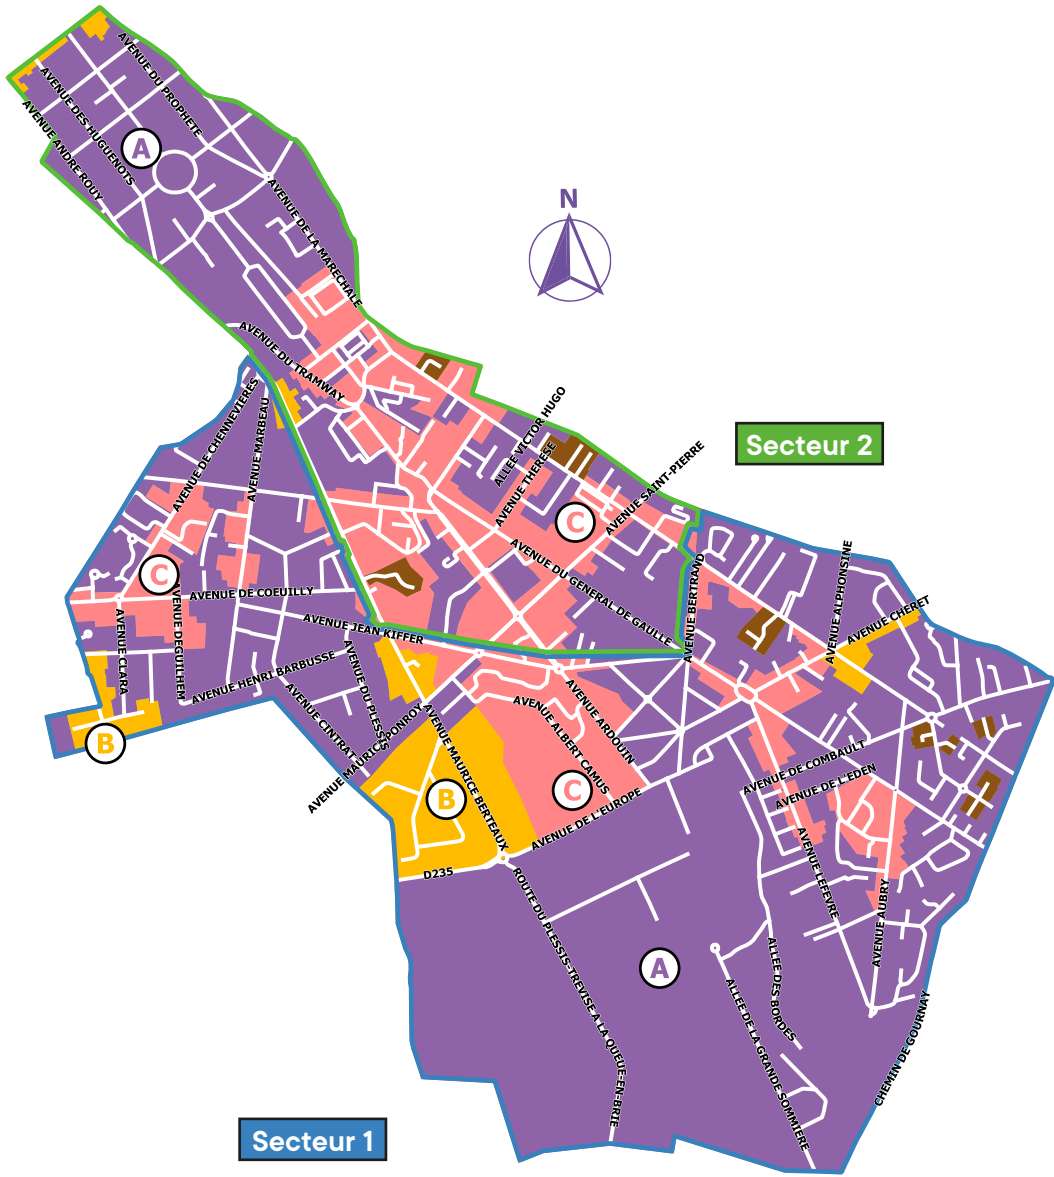

2021

CALENDRIER DE COLLECTE

LE PLESSIS-TRÉVISE _____

LES SECTEURS DE COLLECTE

Secteur 1

Secteur 2

Les collectes sont réalisées tous les jours fériés, à l'exception du 1er mai.

Les bacs doivent être présentés à la collecte la veille au soir, après 18h.

* tous les mercredis matin

Les déchèteries
(fermeture les jours fériés)

Déchèterie de Sucy-en-Brie
20, avenue de la Sablière

Déchèterie de La Queue-en-Brie
600, route de Brie

Conditions d'accès :
- sur présentation de la carte d'accès
- 10 passages / mois max.
- Interdit aux véhicules de plus de 2m de hauteur

Les rues en marron sont des voies étroites collectées à part selon un calendrier particulier disponible sur www.sudestavenir.fr

SECTEURS DE COLLECTE DES ENCOMBRANTS EN PORTE-À-PORTE

Secteur	Jan	Fév	Mars	Avril	Mai	juin	Juil	Août	Sept	Oct	Nov	Déc
1 1 ^{er} jeudi	7	4	4	8	6	3	8	5	2	7	4	2
2 2 ^{ème} jeudi	14	11	11	15	13	10	15	12	9	14	11	9
3 1 ^{er} et 3 ^{ème} jeudi	7-21	4-18	4-18	8-22	6-20	3-17	8-22	5-19	2-16	7-21	4-18	2-16
4 2 ^{ème} et 4 ^{ème} jeudi*	14-28	11-25	11-25	15-29	13-27	10-24	15-29	12-26	9-23	14-28	11-25	9-23

* Cité de la Joie : tous les mercredis