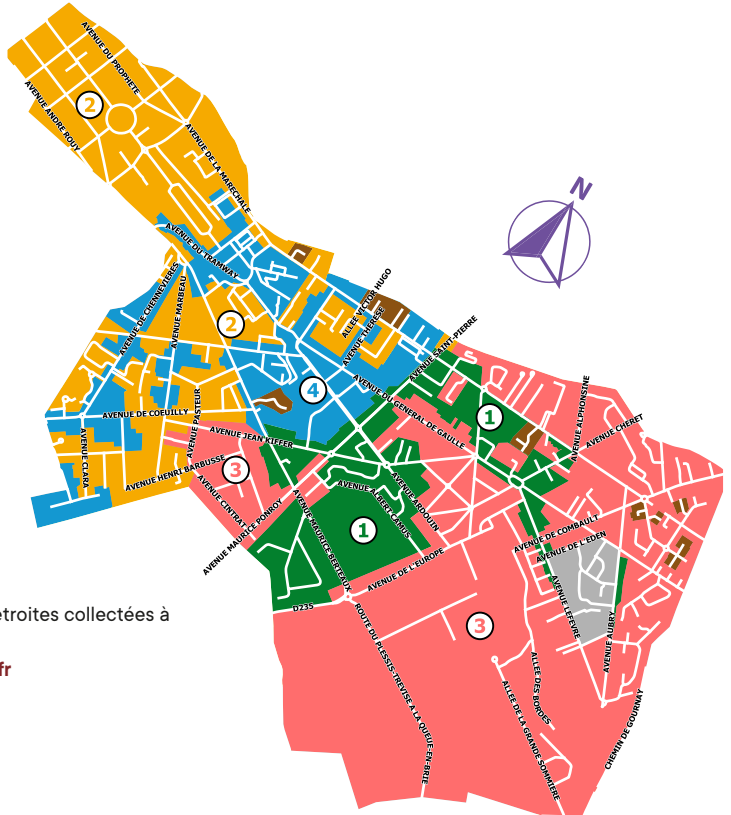

Verre	Secteur 1 Mardi matin (semaine paire)	Secteur 2 Mardi matin (semaine impaire)	Déchets végétaux *	Voies étroites
Janvier	12-26	5-19	15-29	13-27
Février	9-23	2-16	12-26	10-24
Mars	9-23	2-16-30	Tous les vendredis après-midi à partir du 12 mars	Tous les mercredis après-midi à partir du 10 mars
Avril	6-20	13-27		
Mai	4-18	11-25		
Juin	1-15-29	8-22		
Juillet	13-27	6-20		
Août	10-24	3-17-31		
Septembre	7-21	14-28		
Octobre	5-19	12-26		
Novembre	2-16-30	9-23		
Décembre	14-28	7-21	3-10-17-31	1-7-15-29

* tous les mercredis matin

Les déchèteries
(fermeture les jours fériés)

Déchèterie de Sucy-en-Brie
20, avenue de la Sablière

Déchèterie de La Queue-en-Brie
600, route de Brie

Conditions d'accès :
- sur présentation de la carte d'accès
- 10 passages / mois max.
- Interdit aux véhicules de plus de 2m de hauteur

Les rues en marron sont des voies étroites collectées à part selon un calendrier particulier disponible sur www.sudestavenir.fr

SECTEURS DE COLLECTE DES ENCOMBRANTS EN PORTE-À-PORTE

Secteur	Jan	Fév	Mars	Avril	Mai	juin	Juil	Août	Sept	Oct	Nov	Déc
1 1 ^{er} jeudi	7	4	4	8	6	3	8	5	2	7	4	2
2 2 ^{ème} jeudi	14	11	11	15	13	10	15	12	9	14	11	9
3 1 ^{er} et 3 ^{ème} jeudi	7-21	4-18	4-18	8-22	6-20	3-17	8-22	5-19	2-16	7-21	4-18	2-16
4 2 ^{ème} et 4 ^{ème} jeudi*	14-28	11-25	11-25	15-29	13-27	10-24	15-29	12-26	9-23	14-28	11-25	9-23