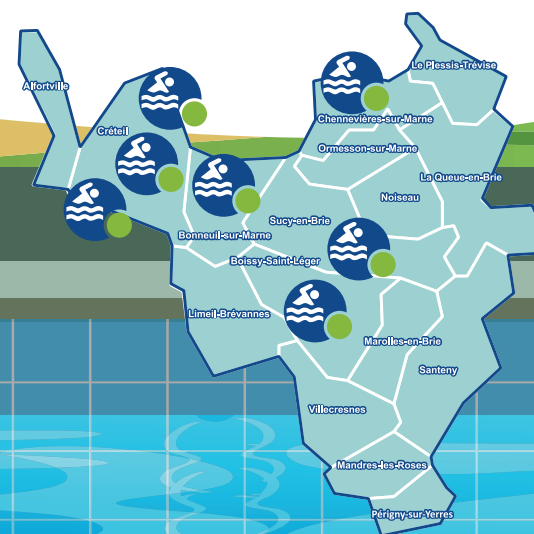

Depuis sa création le 1er janvier 2016, Grand Paris Sud Est Avenir (GPSEA), 11ème territoire de la Métropole du Grand Paris, s'est attaché, au-delà de ses compétences obligatoires, à définir ses domaines d'intervention directs. Pour les équipements sportifs, les discussions entre les maires et les élus territoriaux ont abouti le 14 décembre 2016, à la décision de confier la responsabilité des piscines au Territoire. Ainsi, depuis le 1er janvier 2017, les transferts des équipements et des personnels de Créteil et de Bonneuil-sur-Marne se sont fait progressivement en parfaite collaboration avec les communes concernées.

Aujourd'hui, GPSEA gère 7 piscines : la piscine de Boissy-Saint-Léger, la piscine Marcel Dumesnil à Bonneuil-sur-Marne, la piscine des Bordes à Chennevières-sur-Marne, les piscines du Colombier, la Lévrière et Sainte-Catherine à Créteil et la piscine de Sucy-en-Brie. Avant d'aller vers une harmonisation plus globale, le tarif de chaque piscine s'applique à tout habitant du territoire quel que soit son lieu de résidence.

Vous trouverez dans ce guide une présentation des sept équipements avec leurs spécificités (tarifs, règles d'usage) et leurs activités. Bonne découverte à tous !