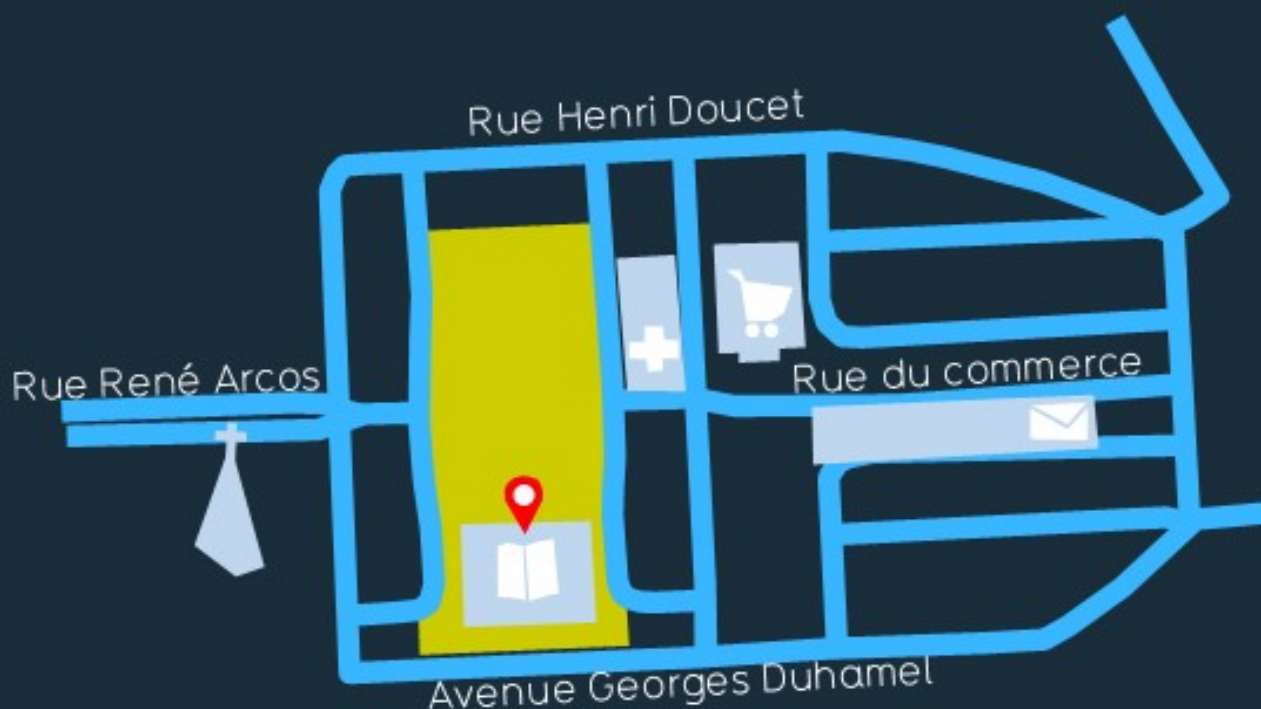

# ACCÈS A LA MÉDIATHÈQUE DE L'ABBAYE-NELSON MANDELA

3 place de l'Abbaye

94000 CRETEIL

**217** **308** **281** René Arcos

**M 8** Créteil-Préfecture

Parking public de 120 places

Accès handicapés