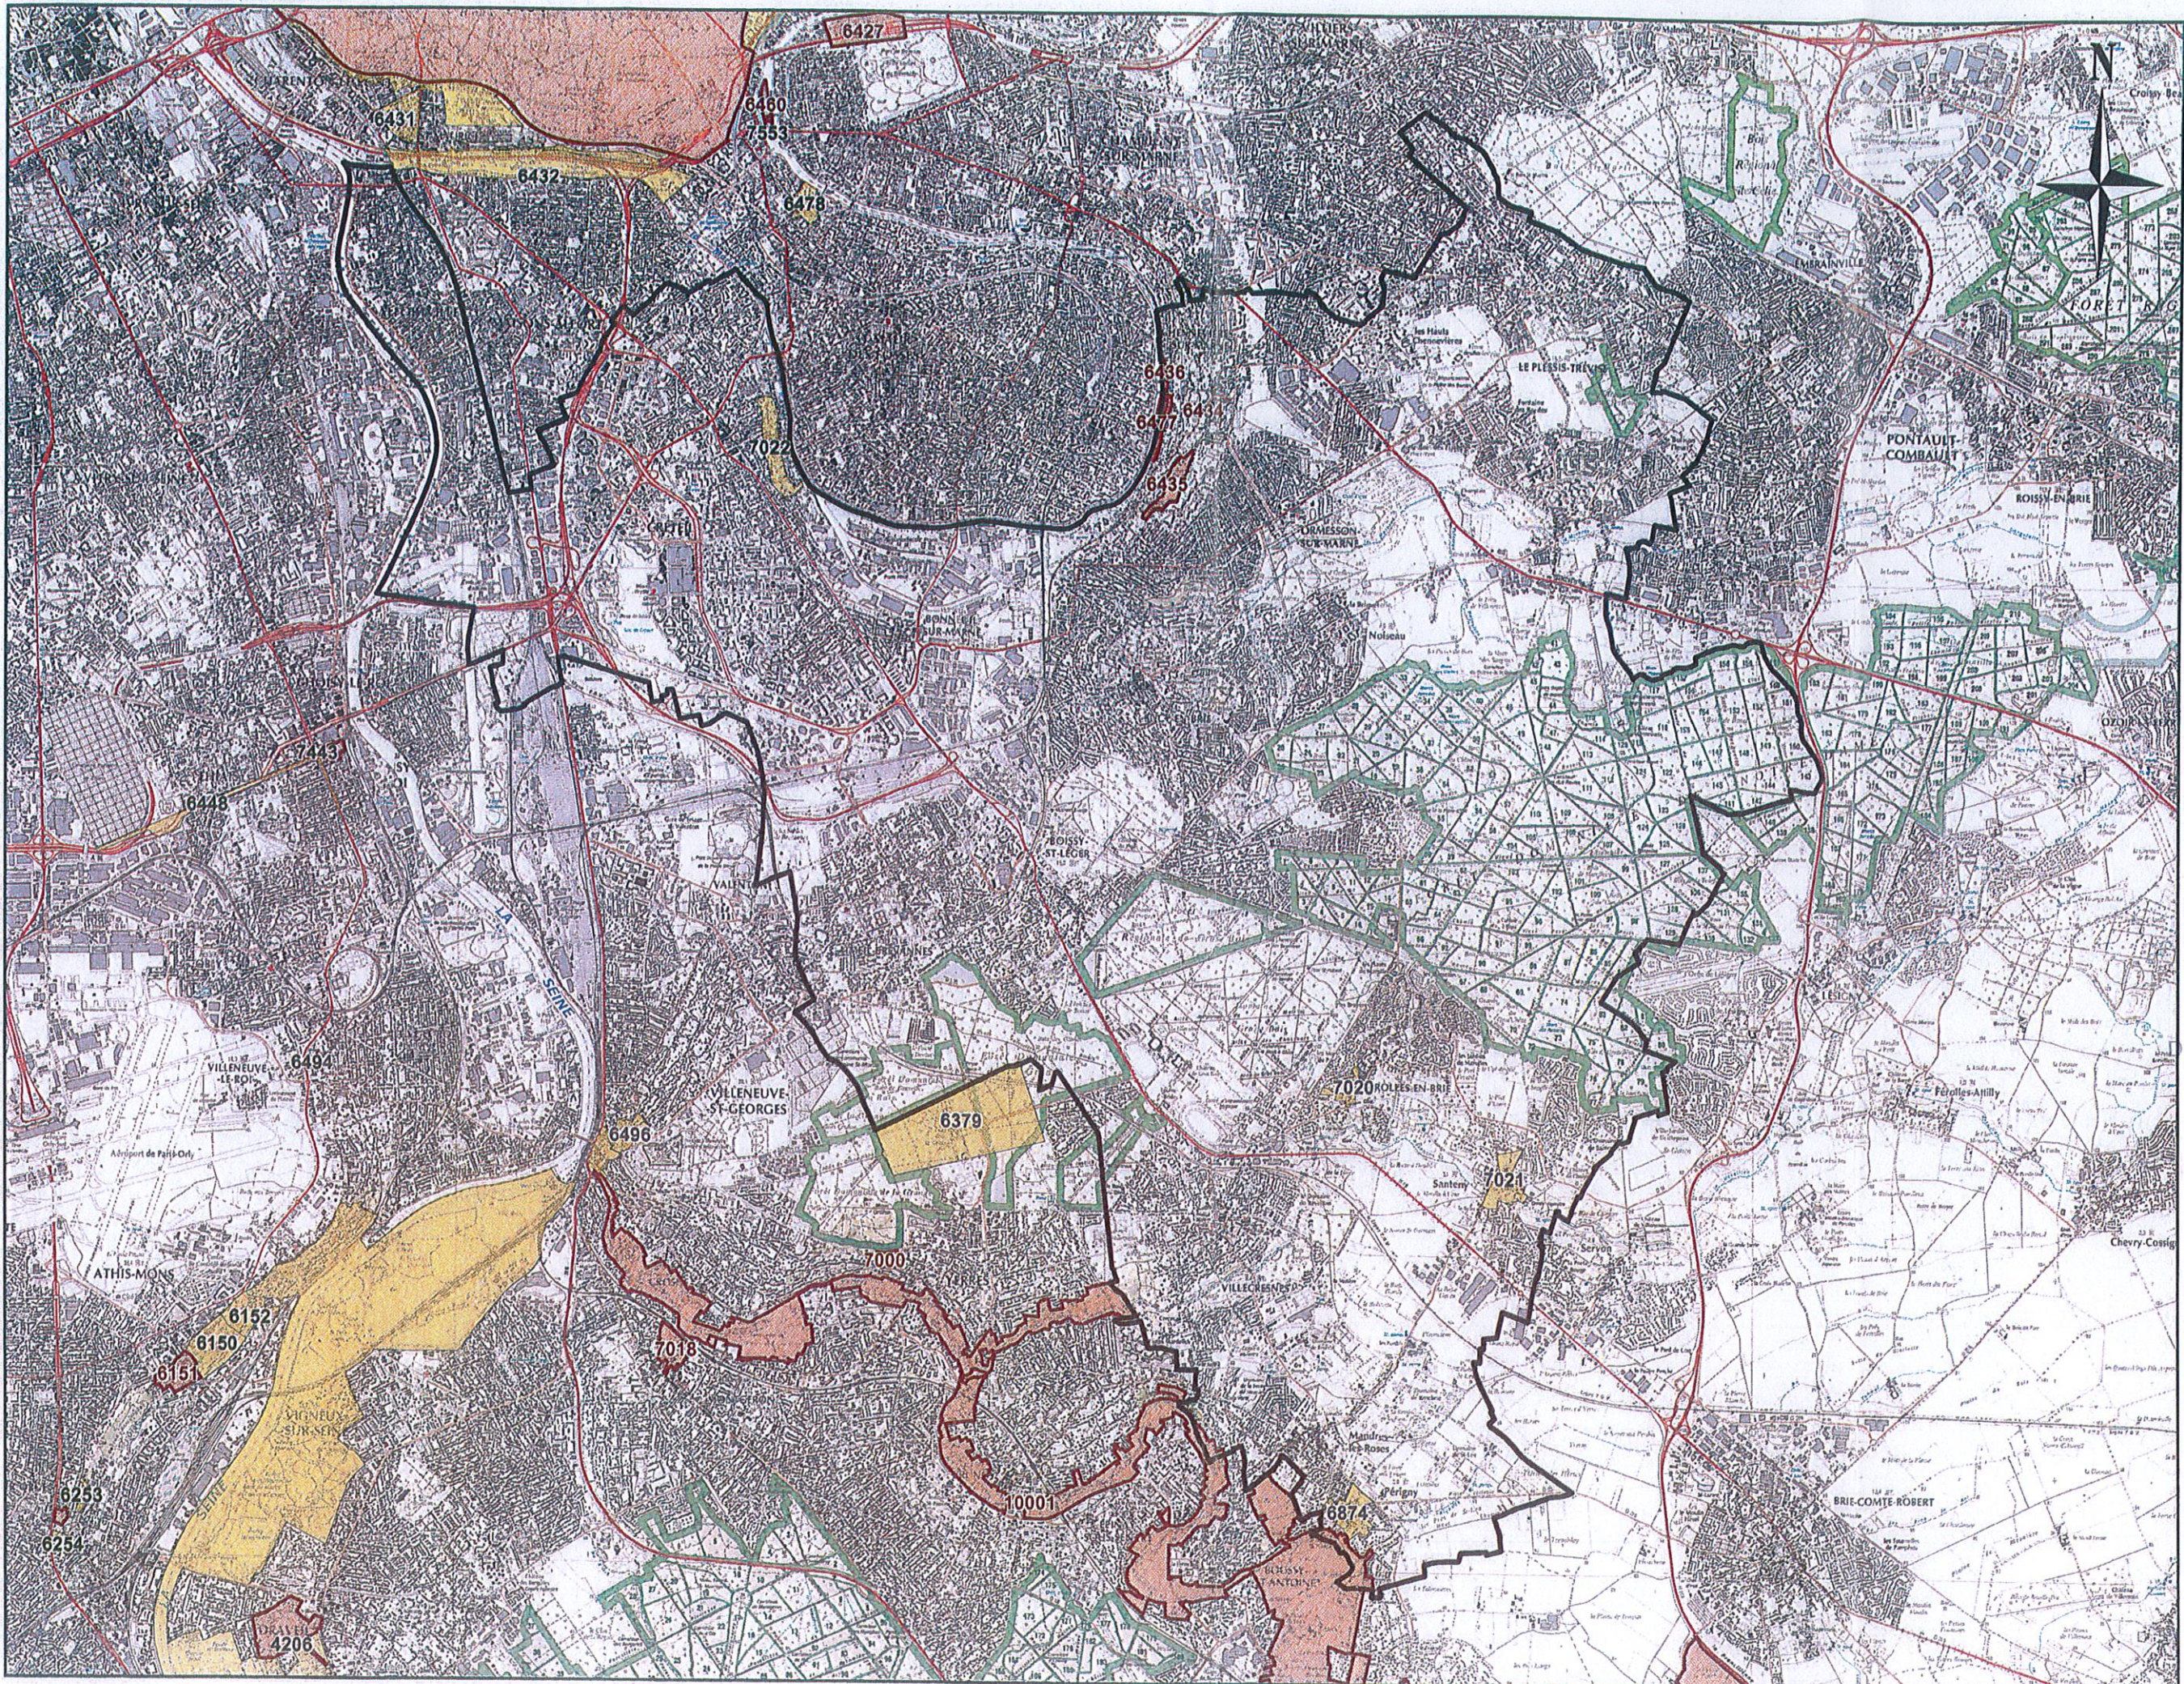

PRÉFET
DE LA RÉGION
D'ÎLE-DE-FRANCE
Direction Régionale et Interdépartementale
de l'Environnement et de l'Énergie

Service
Nature, Paysages
et Ressources

Nature et
paysages
protégés en
Ile-de-france
Porter
à connaissance

Site classé
Site Inscrit

PRÉFECTURE
VAL-DE-MARNE

11 JUL. 2022

ARRIVÉE

Ech : 1/ 5000

Ce document est édité
à titre informatif,
il n'a pas de
valeur juridique
Données :
DRIEE 2019
IGN 2011

©IGN-2011-SCAN25©
Janvier 2019