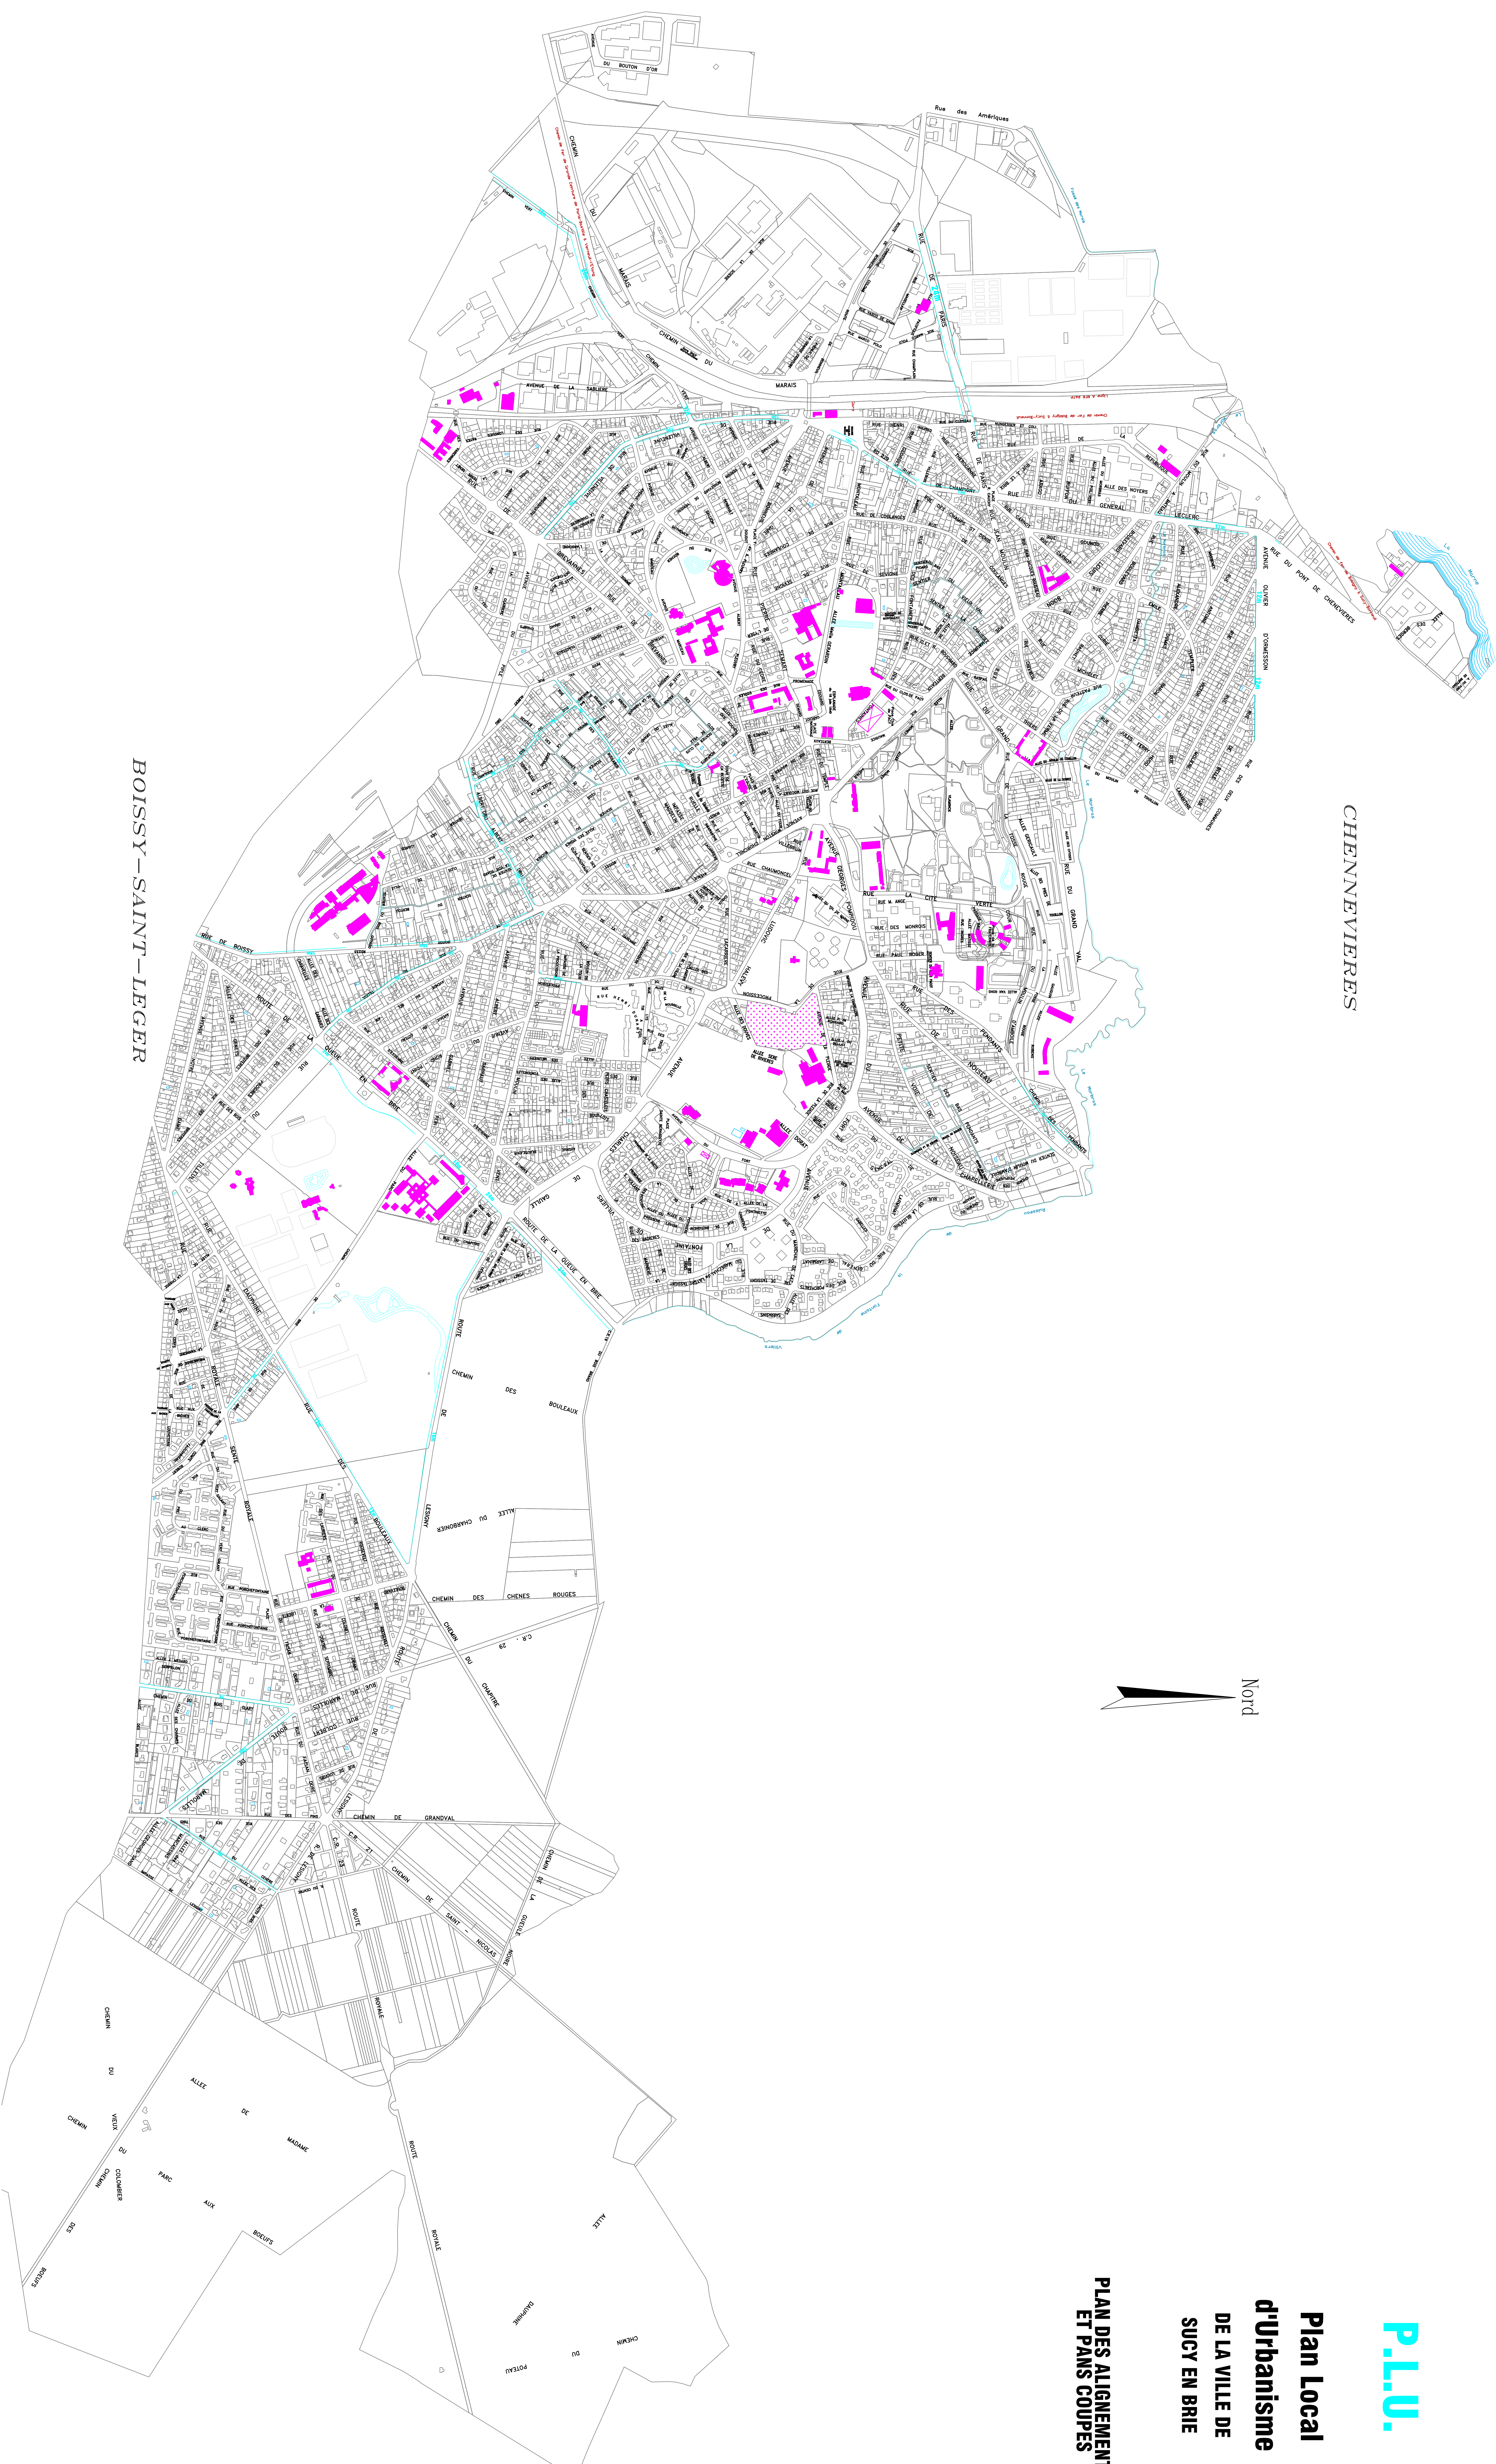

P.L.U.

**Plan Local
d'Urbanisme
DE LA VILLE DE
SUCY EN BRIE**

**PLAN DES ALIGNEMENTS
ET PANS COUPES**

BOISSY-SAINT-LEGER

CHENNEVIÈRES