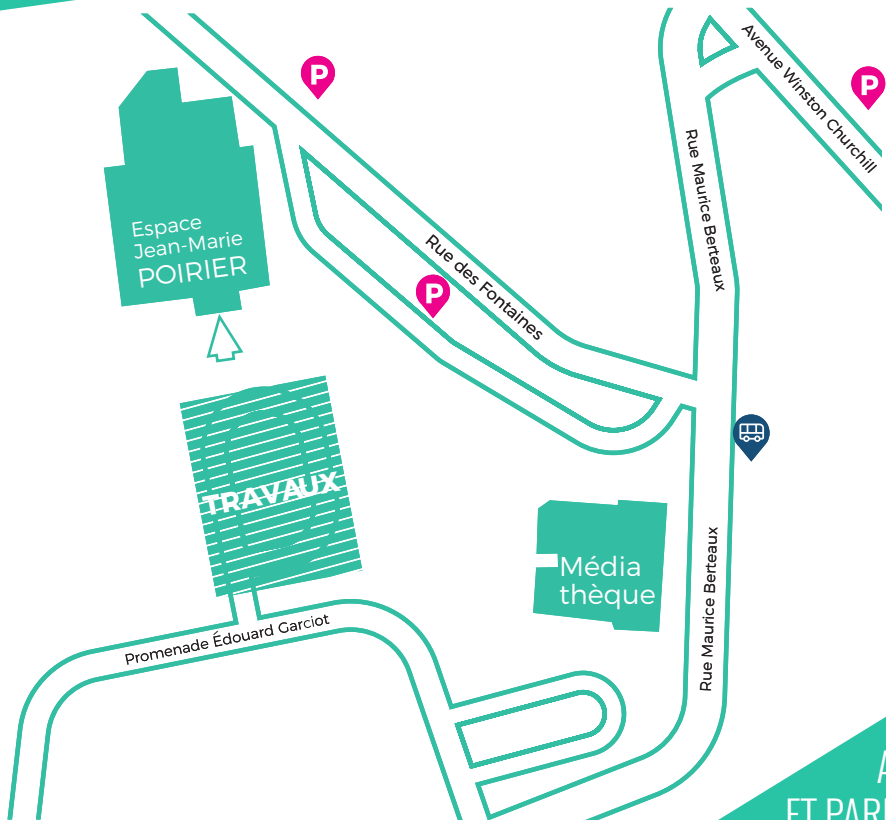

ACCÈS
ET PARKINGS

Espace Jean-Marie Poirier
Esplanade du 18 juin 1940
94370 Sucy-en-Brie