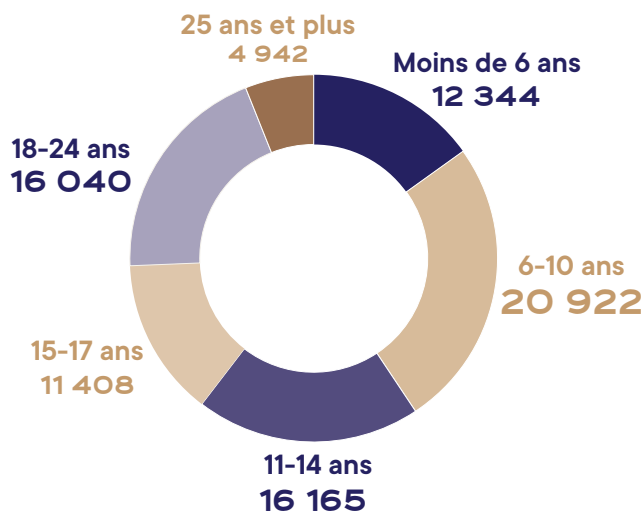

Mieux connaître les habitants de GPSEA : Qui sont les élèves et les étudiants ?

L'Observatoire

DÉCEMBRE 2019

Pour une population de 310 758 habitants, le territoire de Grand Paris Sud Est Avenir compte 81 820 élèves et étudiants. Cet effectif est issu du recensement de la population (personnes ayant déclaré être inscrites dans un établissement d'enseignement au cours de l'année scolaire).

**1 habitant
sur 4**

est un élève ou un étudiant

en 2016

Les principaux établissements d'enseignement

169

écoles maternelles
et élémentaires

34

collèges

19

lycées

1

université

Les élèves et étudiants : quel âge ont-ils ?

Age	GPSEA	Val-de-Marne	MGP
Moins de 6 ans	15%	15%	14%
6-10 ans	26%	24%	23%
11-14 ans	20%	19%	18%
15-17 ans	13%	13%	13%
18-24 ans	20%	22%	23%
25 ans et plus	6%	7%	9%

MGP : Métropole du Grand Paris