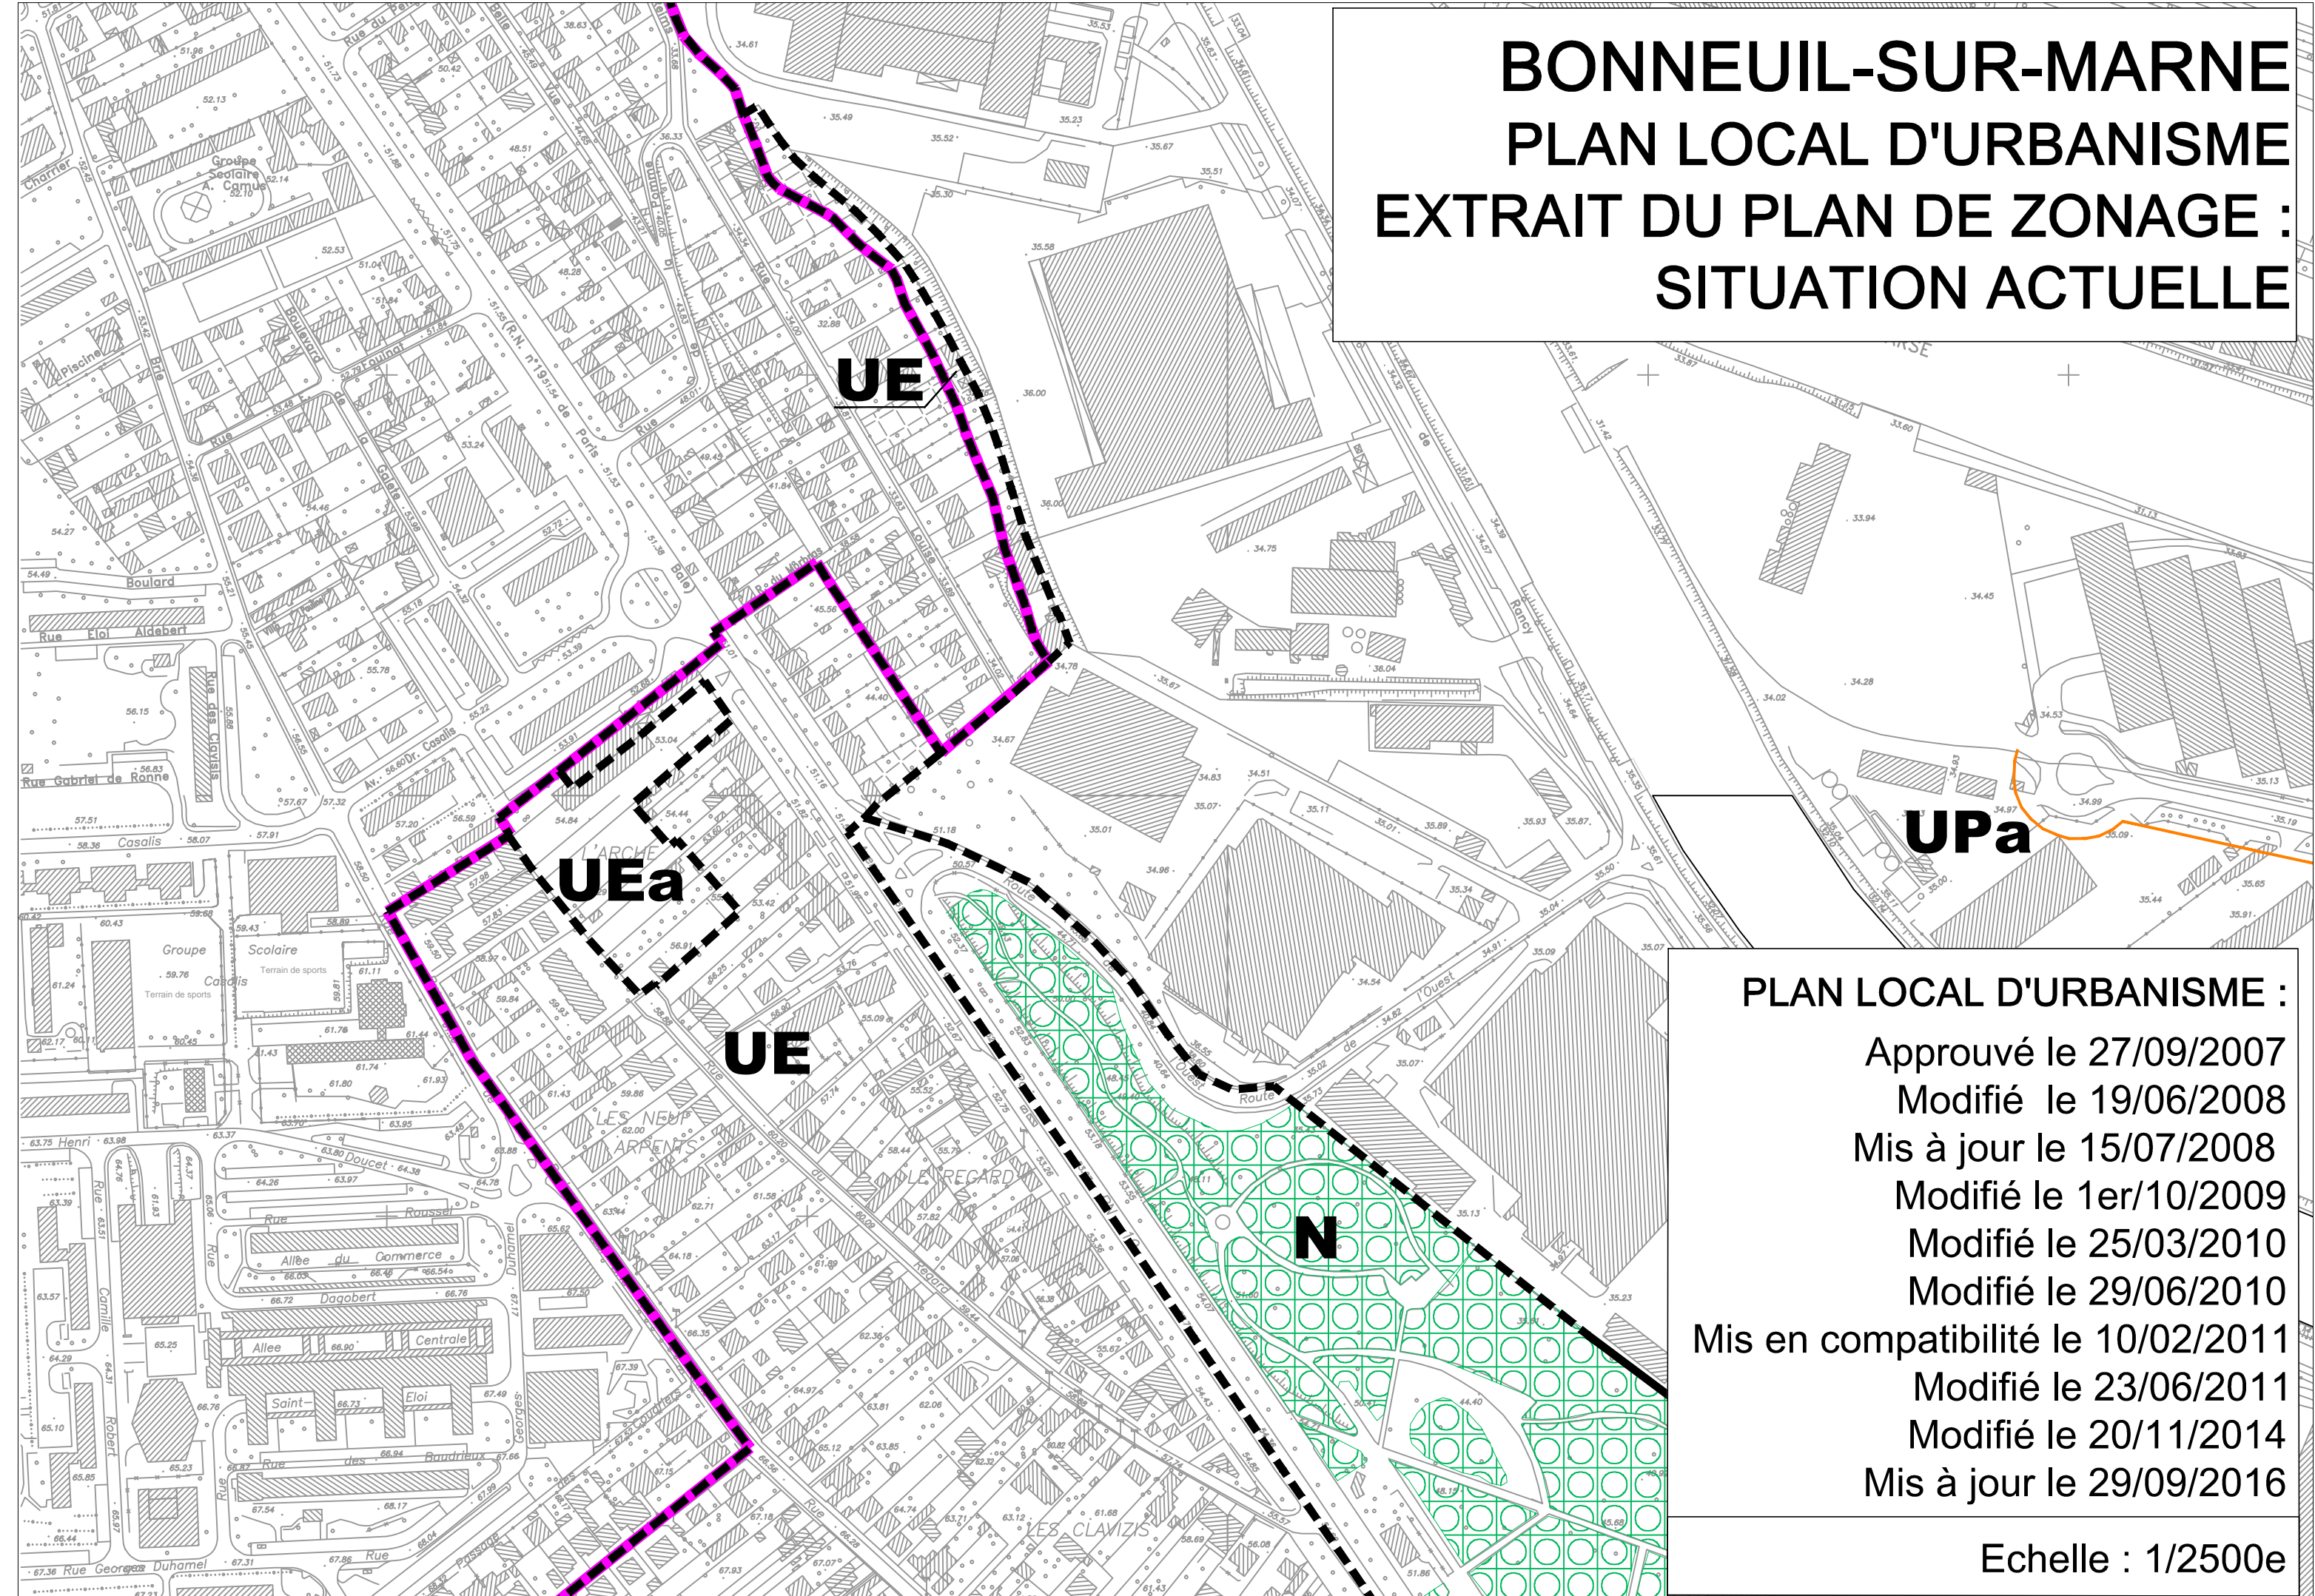

# BONNEUIL-SUR-MARNE PLAN LOCAL D'URBANISME EXTRAIT DU PLAN DE ZONAGE : SITUATION ACTUELLE

**PLAN LOCAL D'URBANISME :**  
Approuvé le 27/09/2007  
Modifié le 19/06/2008  
Mis à jour le 15/07/2008  
Modifié le 1er/10/2009  
Modifié le 25/03/2010  
Modifié le 29/06/2010  
Mis en compatibilité le 10/02/2011  
Modifié le 23/06/2011  
Modifié le 20/11/2014  
Mis à jour le 29/09/2016

Echelle : 1/2500e