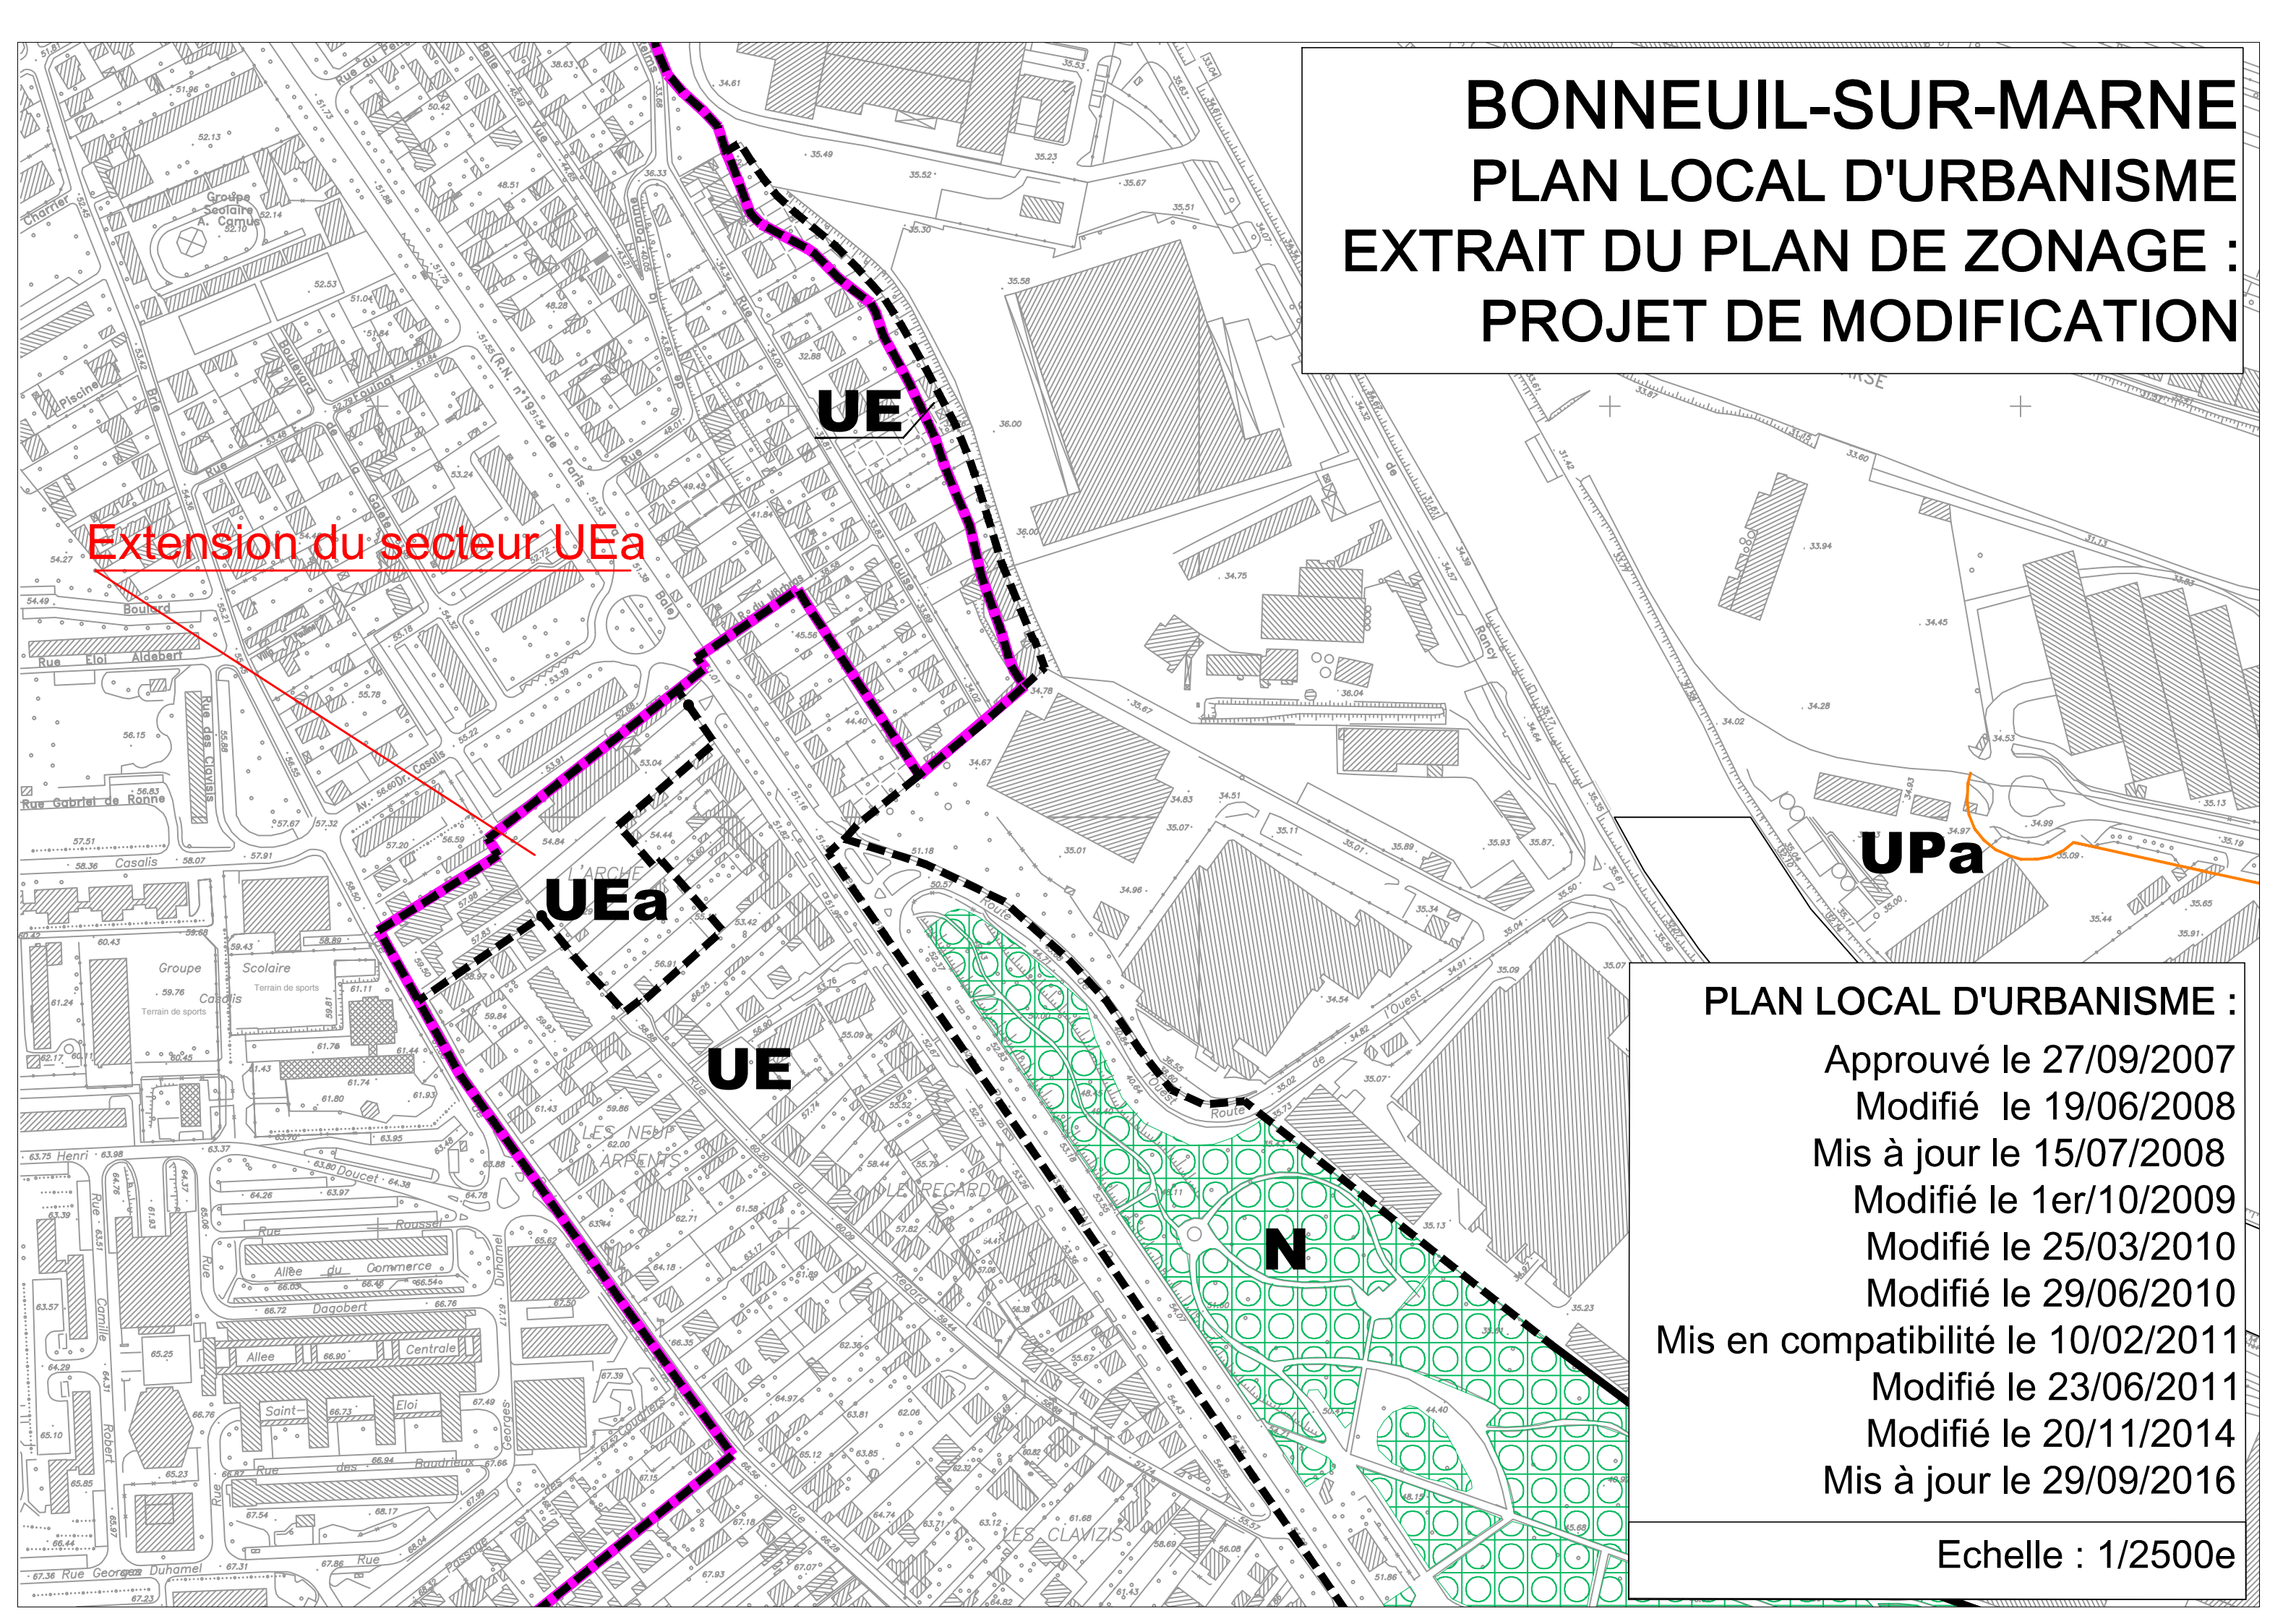

BONNEUIL-SUR-MARNE PLAN LOCAL D'URBANISME EXTRAIT DU PLAN DE ZONAGE : PROJET DE MODIFICATION

Extension du secteur UEa

PLAN LOCAL D'URBANISME :
Approuvé le 27/09/2007
Modifié le 19/06/2008
Mis à jour le 15/07/2008
Modifié le 1er/10/2009
Modifié le 25/03/2010
Modifié le 29/06/2010
Mis en compatibilité le 10/02/2011
Modifié le 23/06/2011
Modifié le 20/11/2014
Mis à jour le 29/09/2016

Echelle : 1/2500e