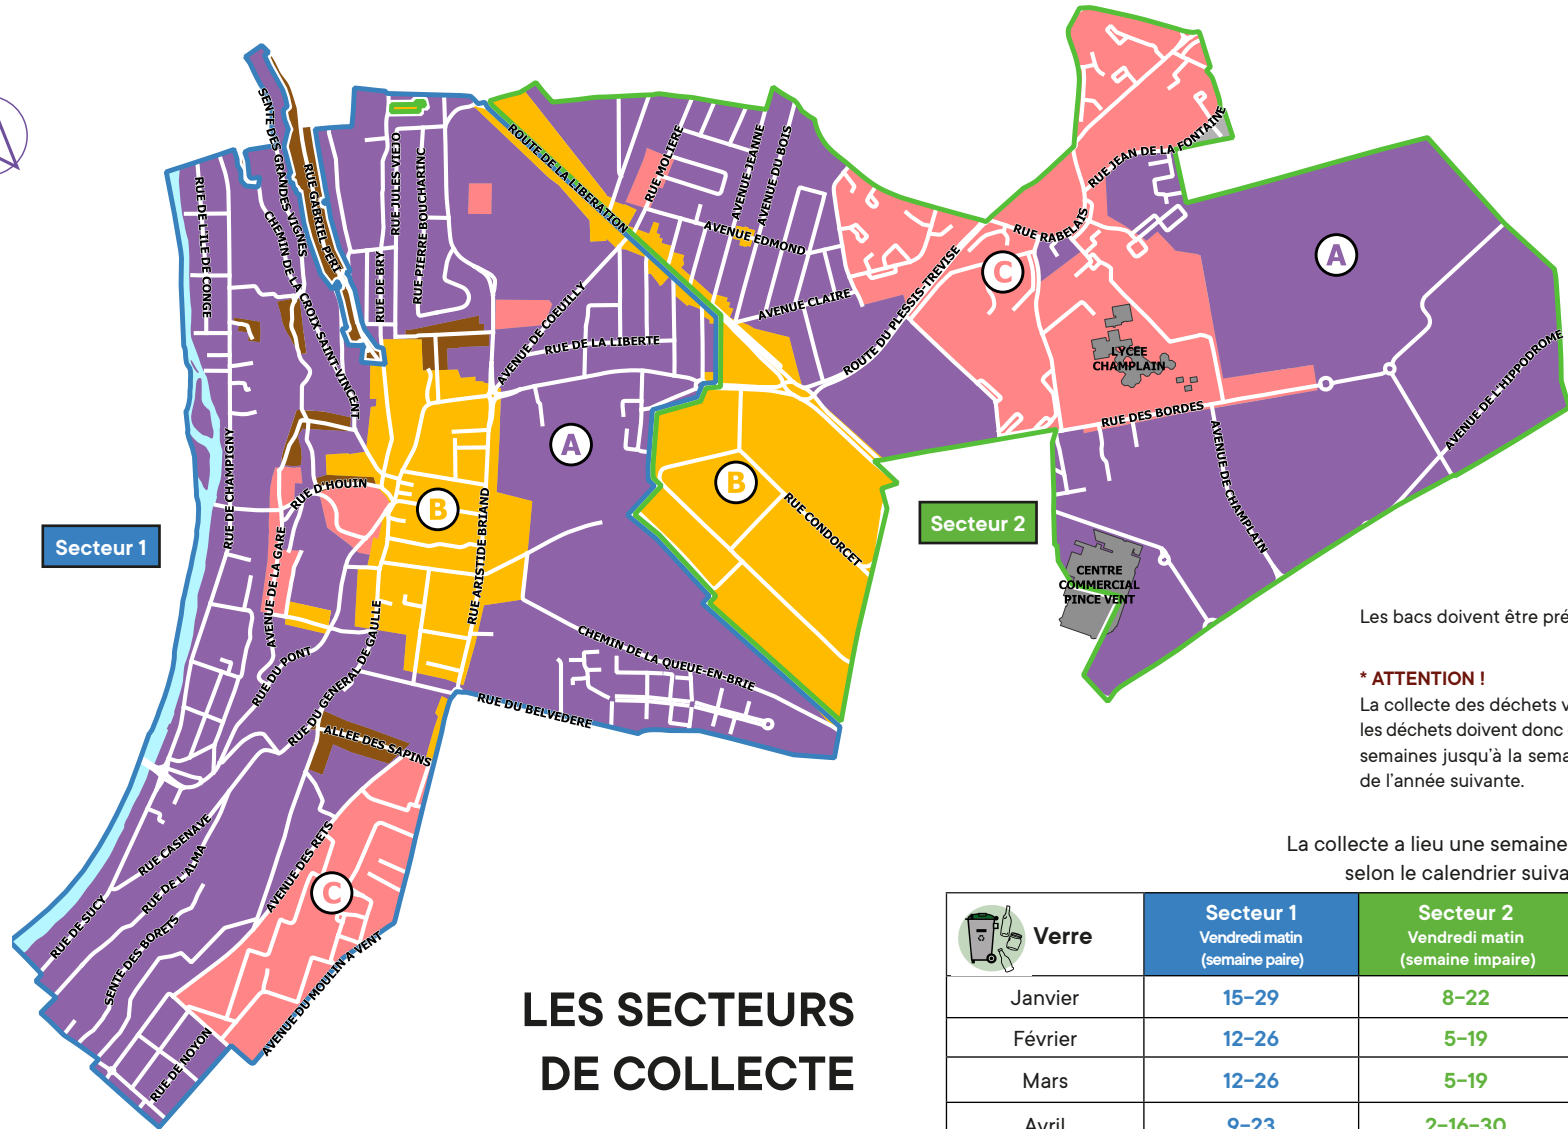

2021

CALENDRIER DE COLLECTE

CHENNEVIÈRES-SUR-MARNE _____

Secteur 1

Secteur 2

Les collectes sont réalisées tous les jours fériés, à l'exception du 1er mai.

Les bacs doivent être présentés à la collecte la veille au soir, après 18h.

*** ATTENTION !**
La collecte des déchets végétaux a lieu l'après-midi : les déchets doivent donc être présentés avant midi. Elle est assurée toutes les semaines jusqu'à la semaine 50, puis 1 semaine sur 2 jusqu'à la semaine 10 de l'année suivante.

La collecte a lieu une semaine sur deux, selon le calendrier suivant :

LES SECTEURS DE COLLECTE

	Déchets résiduels	Emballages journaux magazines
Secteur A	Lundi Matin	Vendredi Matin
Secteur B	Mardi / Vendredi Matin	Vendredi Matin
Secteur C	Lundi / Mercredi / Vendredi Matin	Vendredi Matin

Verre	Secteur 1 Vendredi matin (semaine paire)	Secteur 2 Vendredi matin (semaine impaire)	Déchets végétaux*	Voies étroites
Janvier	15-29	8-22	11-25	13-27
Février	12-26	5-19	8-22	10-24
Mars	12-26	5-19	Tous les lundis après-midi à partir du 8 mars	Tous les mercredi après-midi à partir du 10 mars
Avril	9-23	2-16-30		
Mai	7-21	14-28		
Juin	4-18	11-25		
Juillet	2-16-30	9-23		
Août	13-27	6-20		
Septembre	10-24	3-17		
Octobre	8-22	1-15-29		
Novembre	5-19	12-26		
Décembre	3-17-31	10-24		