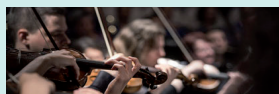

Renseignements en mairie pour le conservatoire :

Périgny-sur-Yerres
01 60 34 15 83