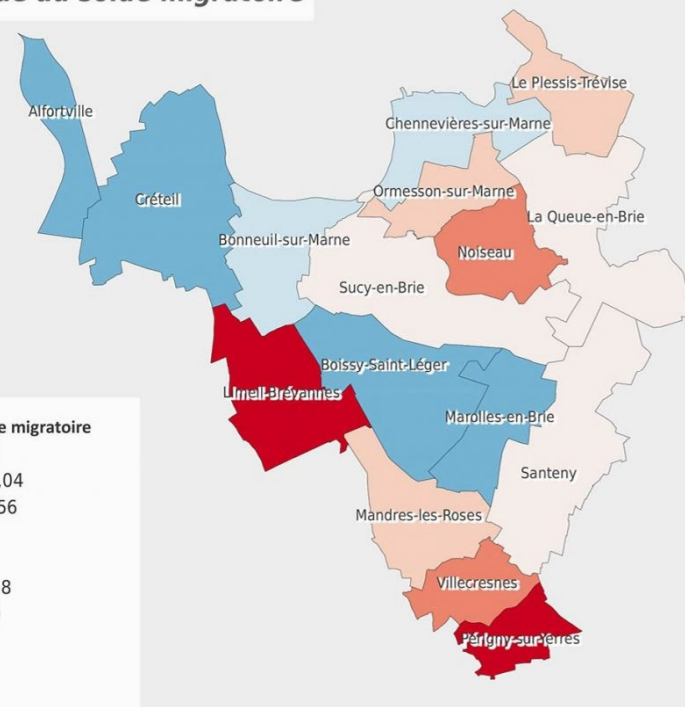

Évolution annuelle de la population

entre 2008 et 2015

du Grand Paris Sud Est Avenir

Sources : INSEE RGP 2008 et 2015
Réalisation : Direction de l'Observatoire des études et du SIG GPSEA - Janvier 2018

L'OBSERVATOIRE

Évolution due au solde migratoire

Évolution due au solde naturel