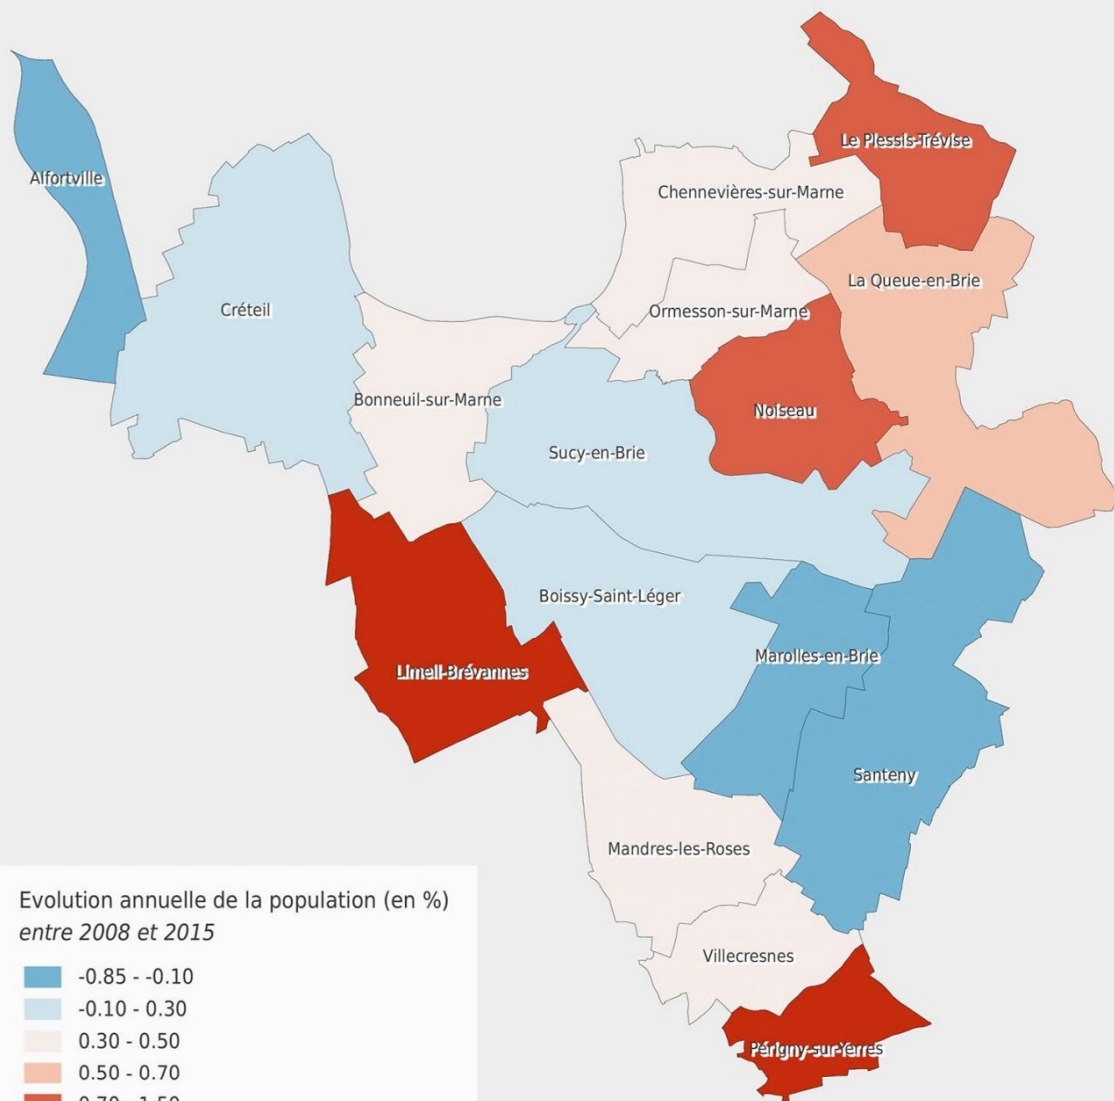

Évolution annuelle de la population

entre 2008 et 2015

du Grand Paris Sud Est Avenir

Sources : INSEE RGP 2008 et 2015
Réalisation : Direction de l'Observatoire des études et du SIG GPSEA - Janvier 2018

L'OBSERVATOIRE

Évolution due au solde migratoire

Évolution due au solde naturel