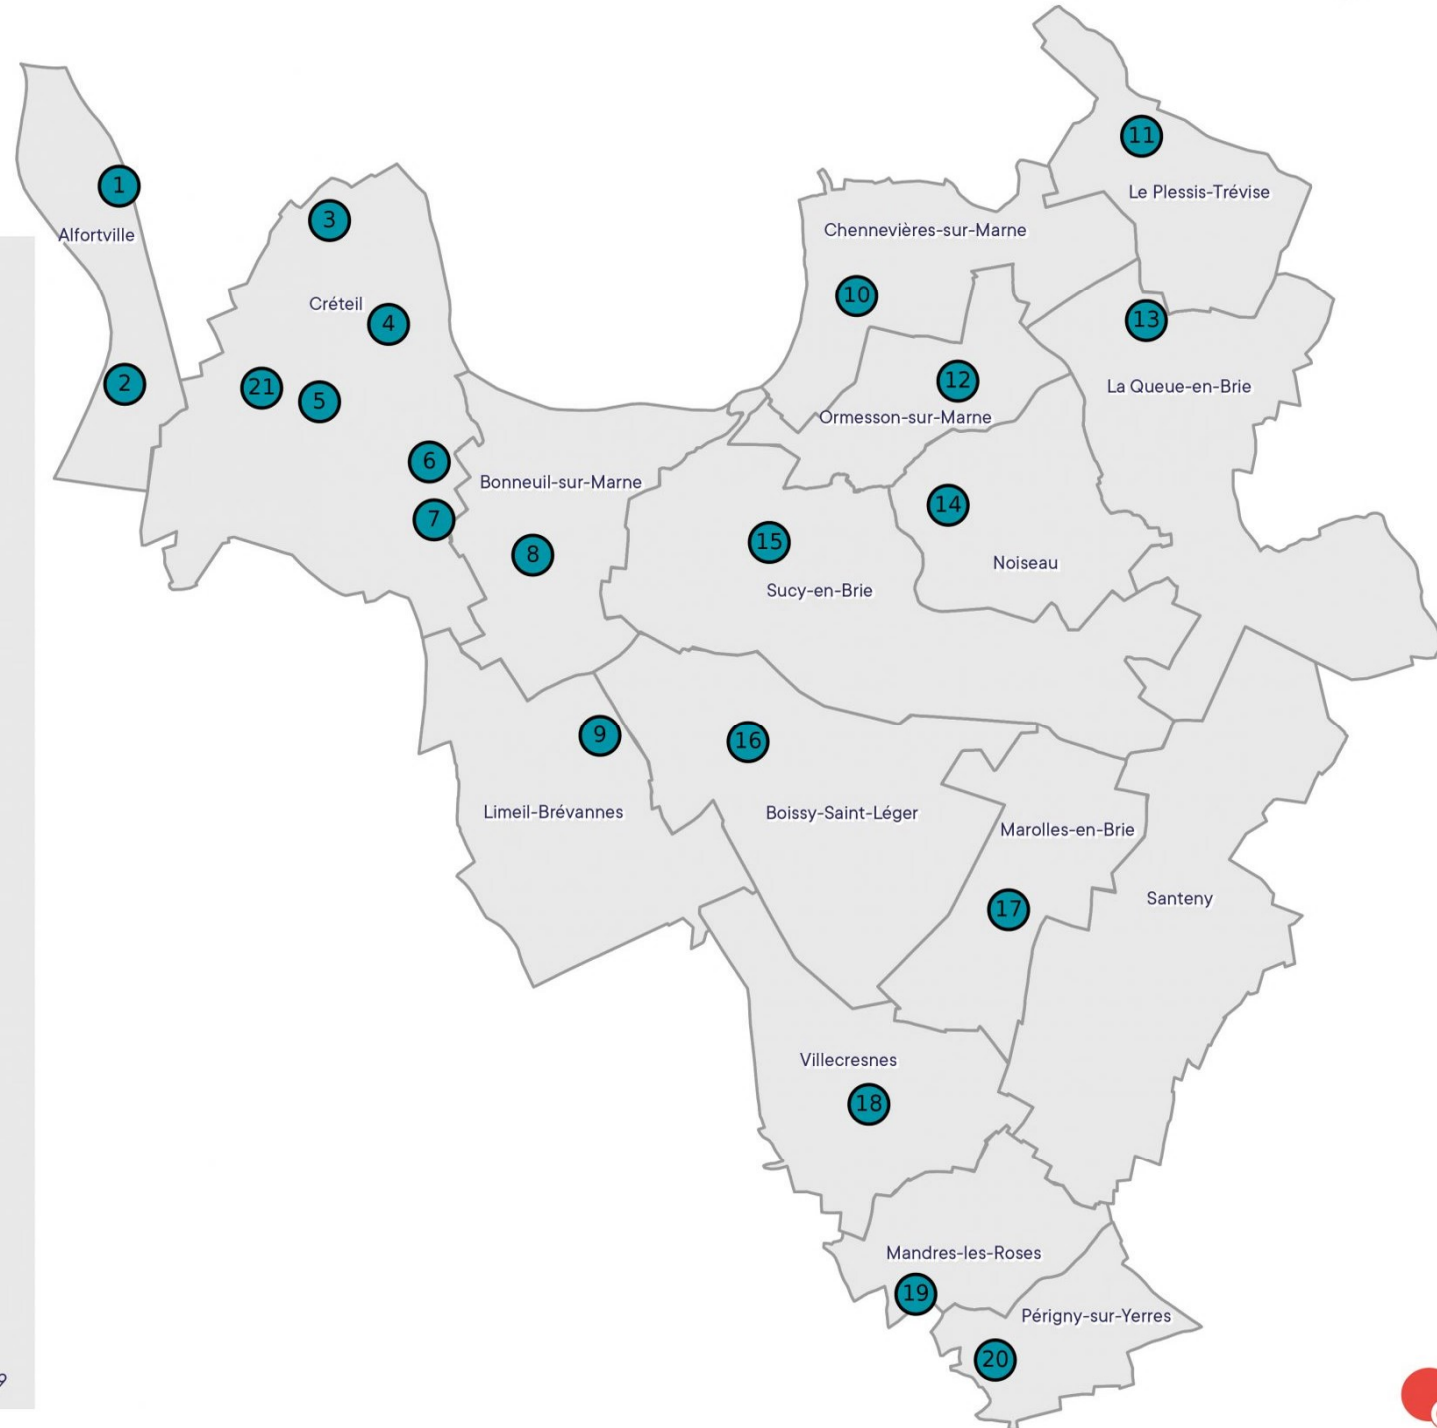

# Équipements type Médiathèques - Bibliothèques au 01/01/2017

de Grand Paris Sud Est Avenir

L'Observatoire

- 1 Médiathèque**
- 1 Médiathèque du Pôle culturel d'Alfortville
- 2 Médiathèque Ile Saint-Pierre d'Alfortville
- 3 Médiathèque BibliBleuets de Créteil
- 4 Médiathèque relais Village de Créteil
- 5 Médiathèque de la Croix des Mèches à Créteil
- 6 Bibliobus
- 7 Médiathèque de l'Abbaye Nelson Mandela de Créteil
- 8 Médiathèque Bernard Ywanne de Bonneuil-sur-Marne
- 9 Médiathèque de Limeil-Brévannes
- 10 Médiathèque Albert Camus de Chennevières-sur-Marne
- 11 Médiathèque Jacques Duhamel du Plessis-Trévisé
- 12 Médiathèque d'Ormesson-sur-Marne
- 13 Bibliothèque George Sand de la Queue-en-Brie
- 14 Bibliothèque de Noiseau
- 15 Médiathèque de Sucy-en-Brie
- 16 Médiathèque du Forum de Boissy-Saint-Léger
- 17 Bibliothèque de Marolles-en-Brie
- 18 Bibliothèque de Villecresnes
- 19 Bibliothèque de Mandres-les-Roses
- 20 Bibliothèque de Périgny-sur-Yerres
- 21 Médiathèque de Créteil

Sources : GPSEA  
Réalisation : Direction de l'Observatoire de GPSEA - Décembre 2019