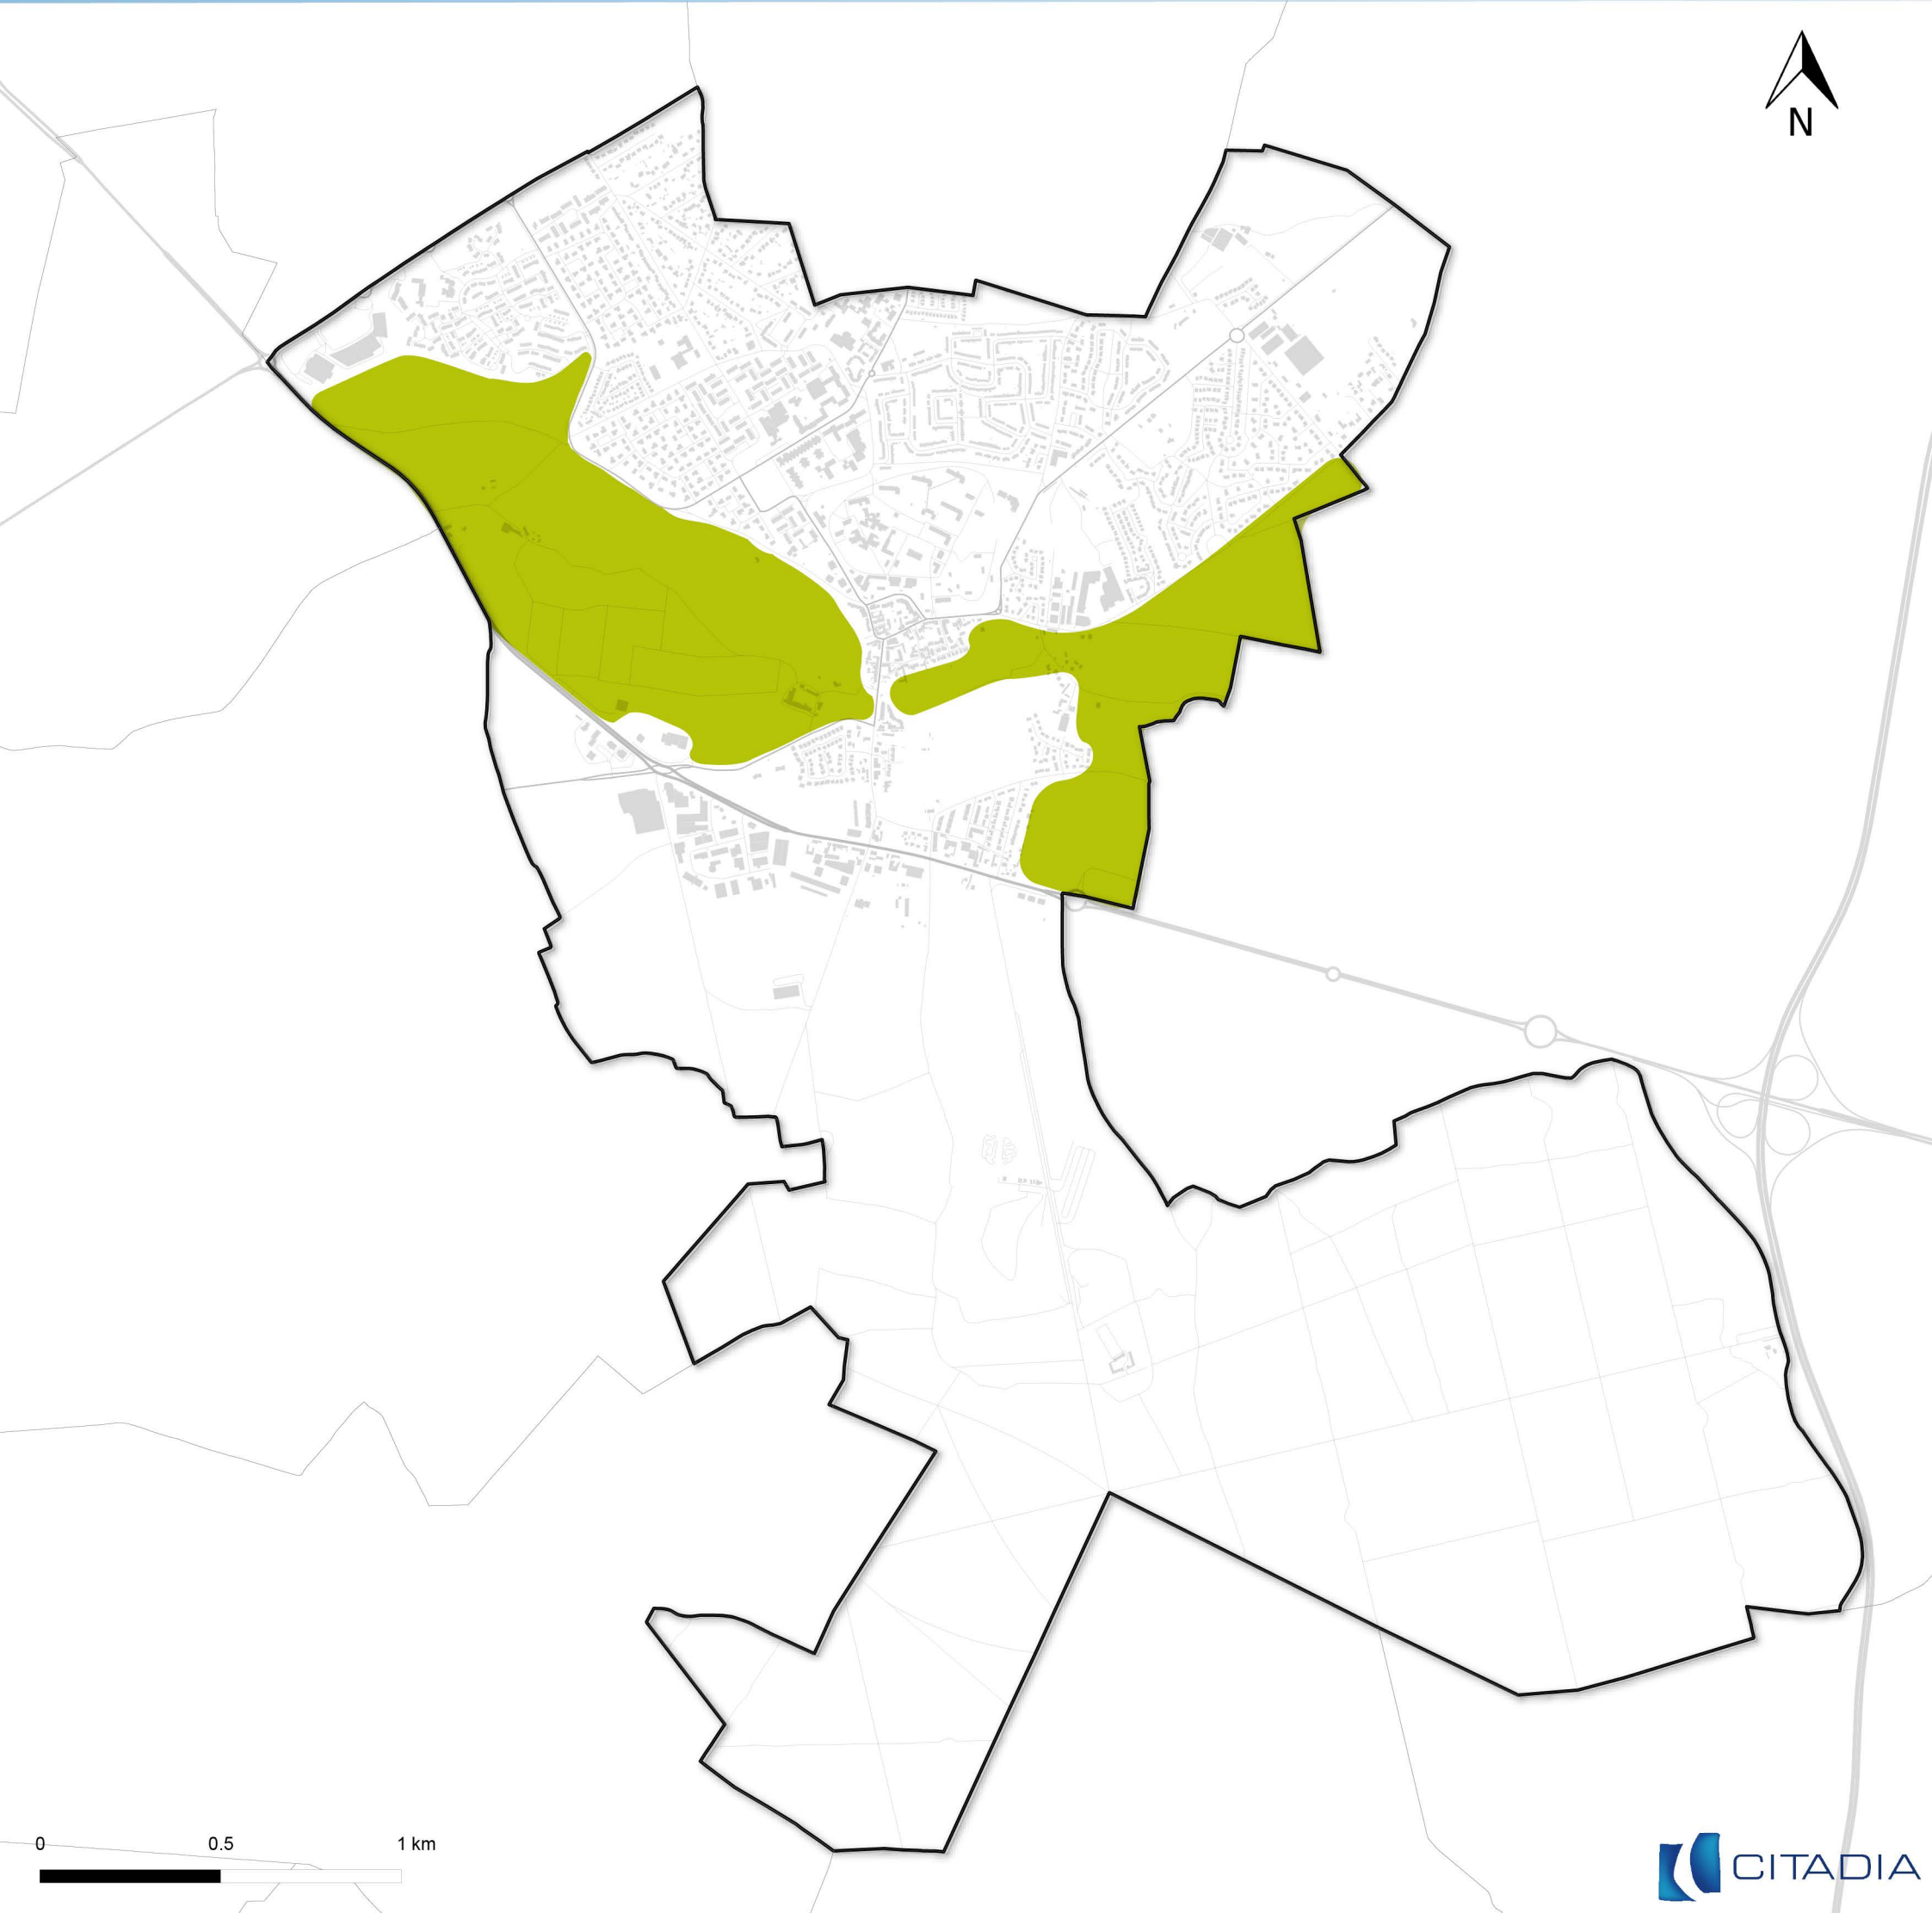

- PLU arrêté par délibération n° CT2016.7/108-2 du 6 Juillet 2016
- Enquête publique réalisée du 14 Novembre 2016 au 16 Décembre 2016
- PLU approuvé par délibération n°CT2017.1/005-1 du 1^{er} Février 2017

PLU LA QUEUE-EN-BRIE

Plan Local d'Urbanisme

HABITAT / DÉPLACEMENTS / AMÉNAGEMENT / DÉVELOPPEMENT URBAIN / ÉCONOMIE / ENVIRONNEMENT / DÉVELOPPEMENT DURABLE

6 – ANNEXES

6n. Périmètre Régional d'Intervention Foncière

Dossier d'Approbation

Localisation des Périmètres d'Intervention Foncière de l'AEV

PLU de la Queue en Brie - Janvier 2017

 Périmètre Régional d'Intervention Foncière (PRIF)