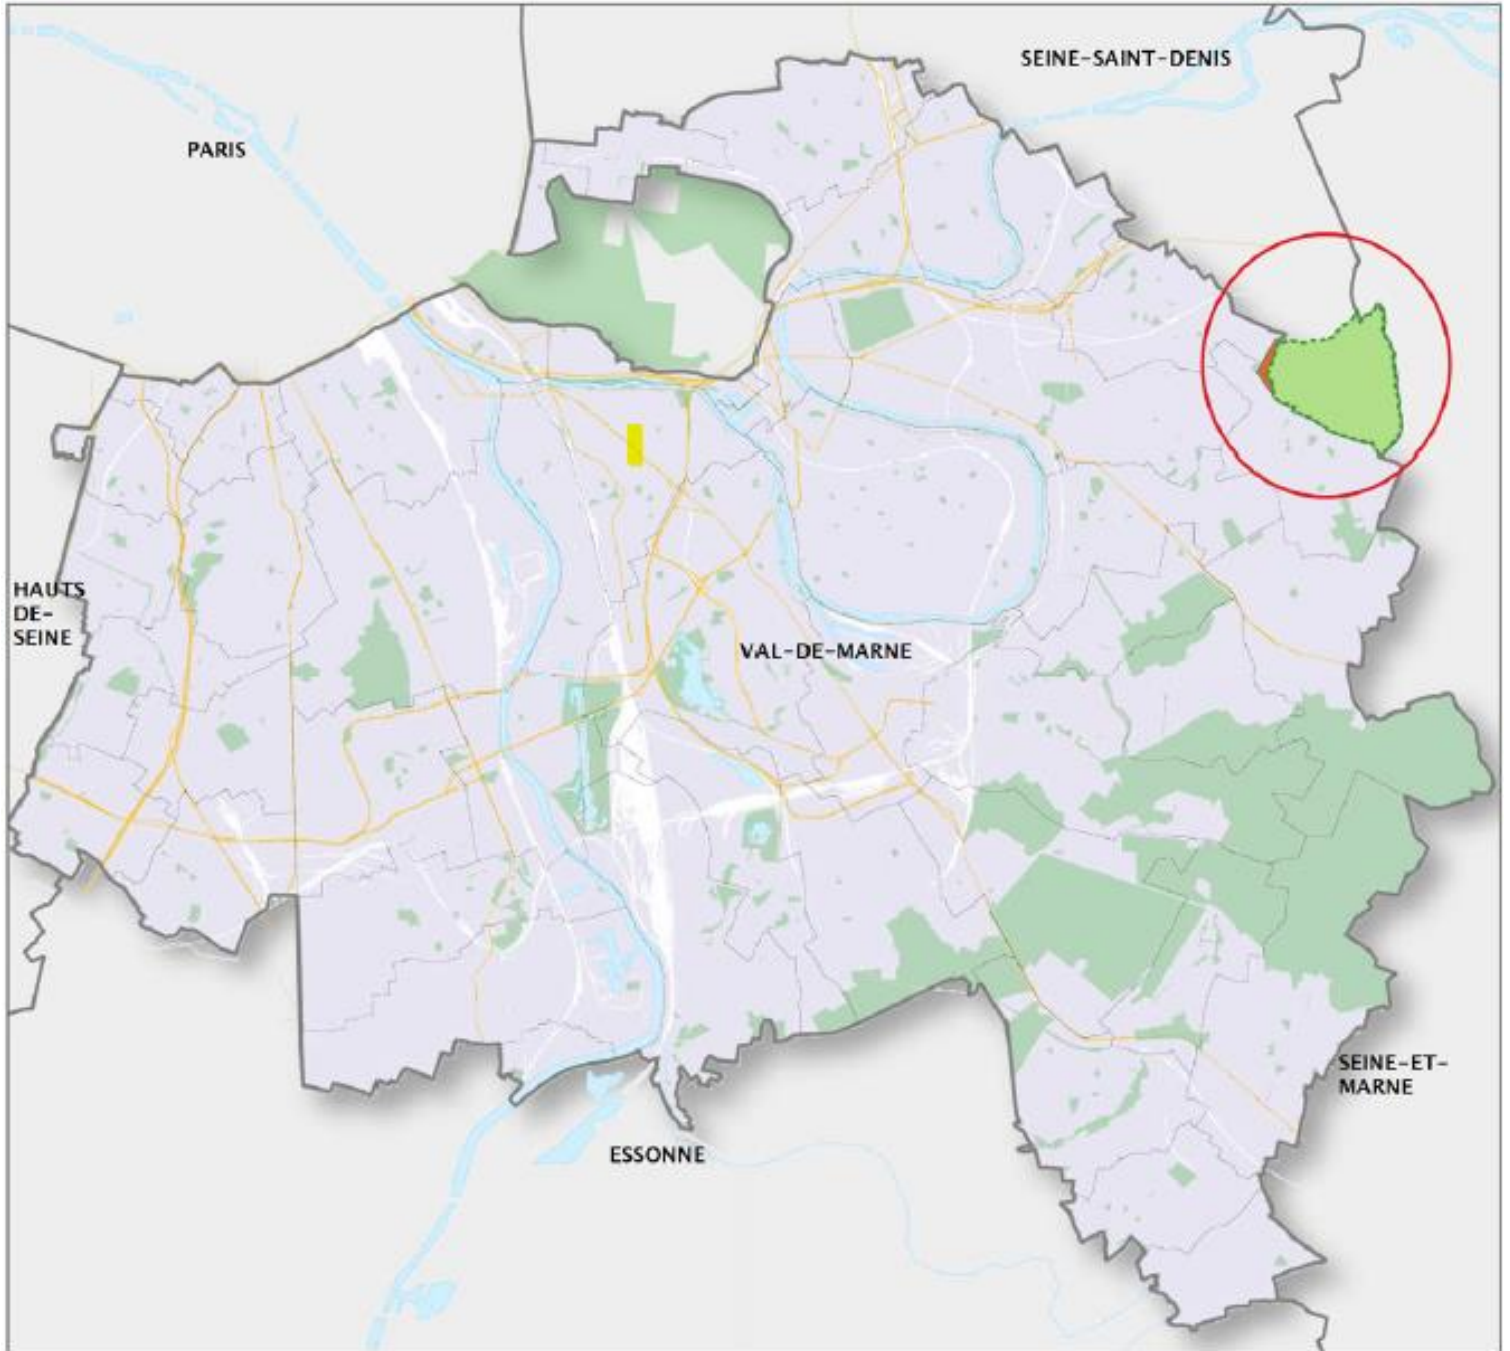

ANNEXE 1
ESPACE NATUREL SENSIBLE DU BOIS SAINT-MARTIN
PERIMETRE DEFINITIF
Communes de Villiers-sur-Marne/Le Plessis-Trévisé
Plan de situation

0 1 2 3 km

 ENS créé en Seine- Saint- Denis

 ENS créé en Val- de- Marne