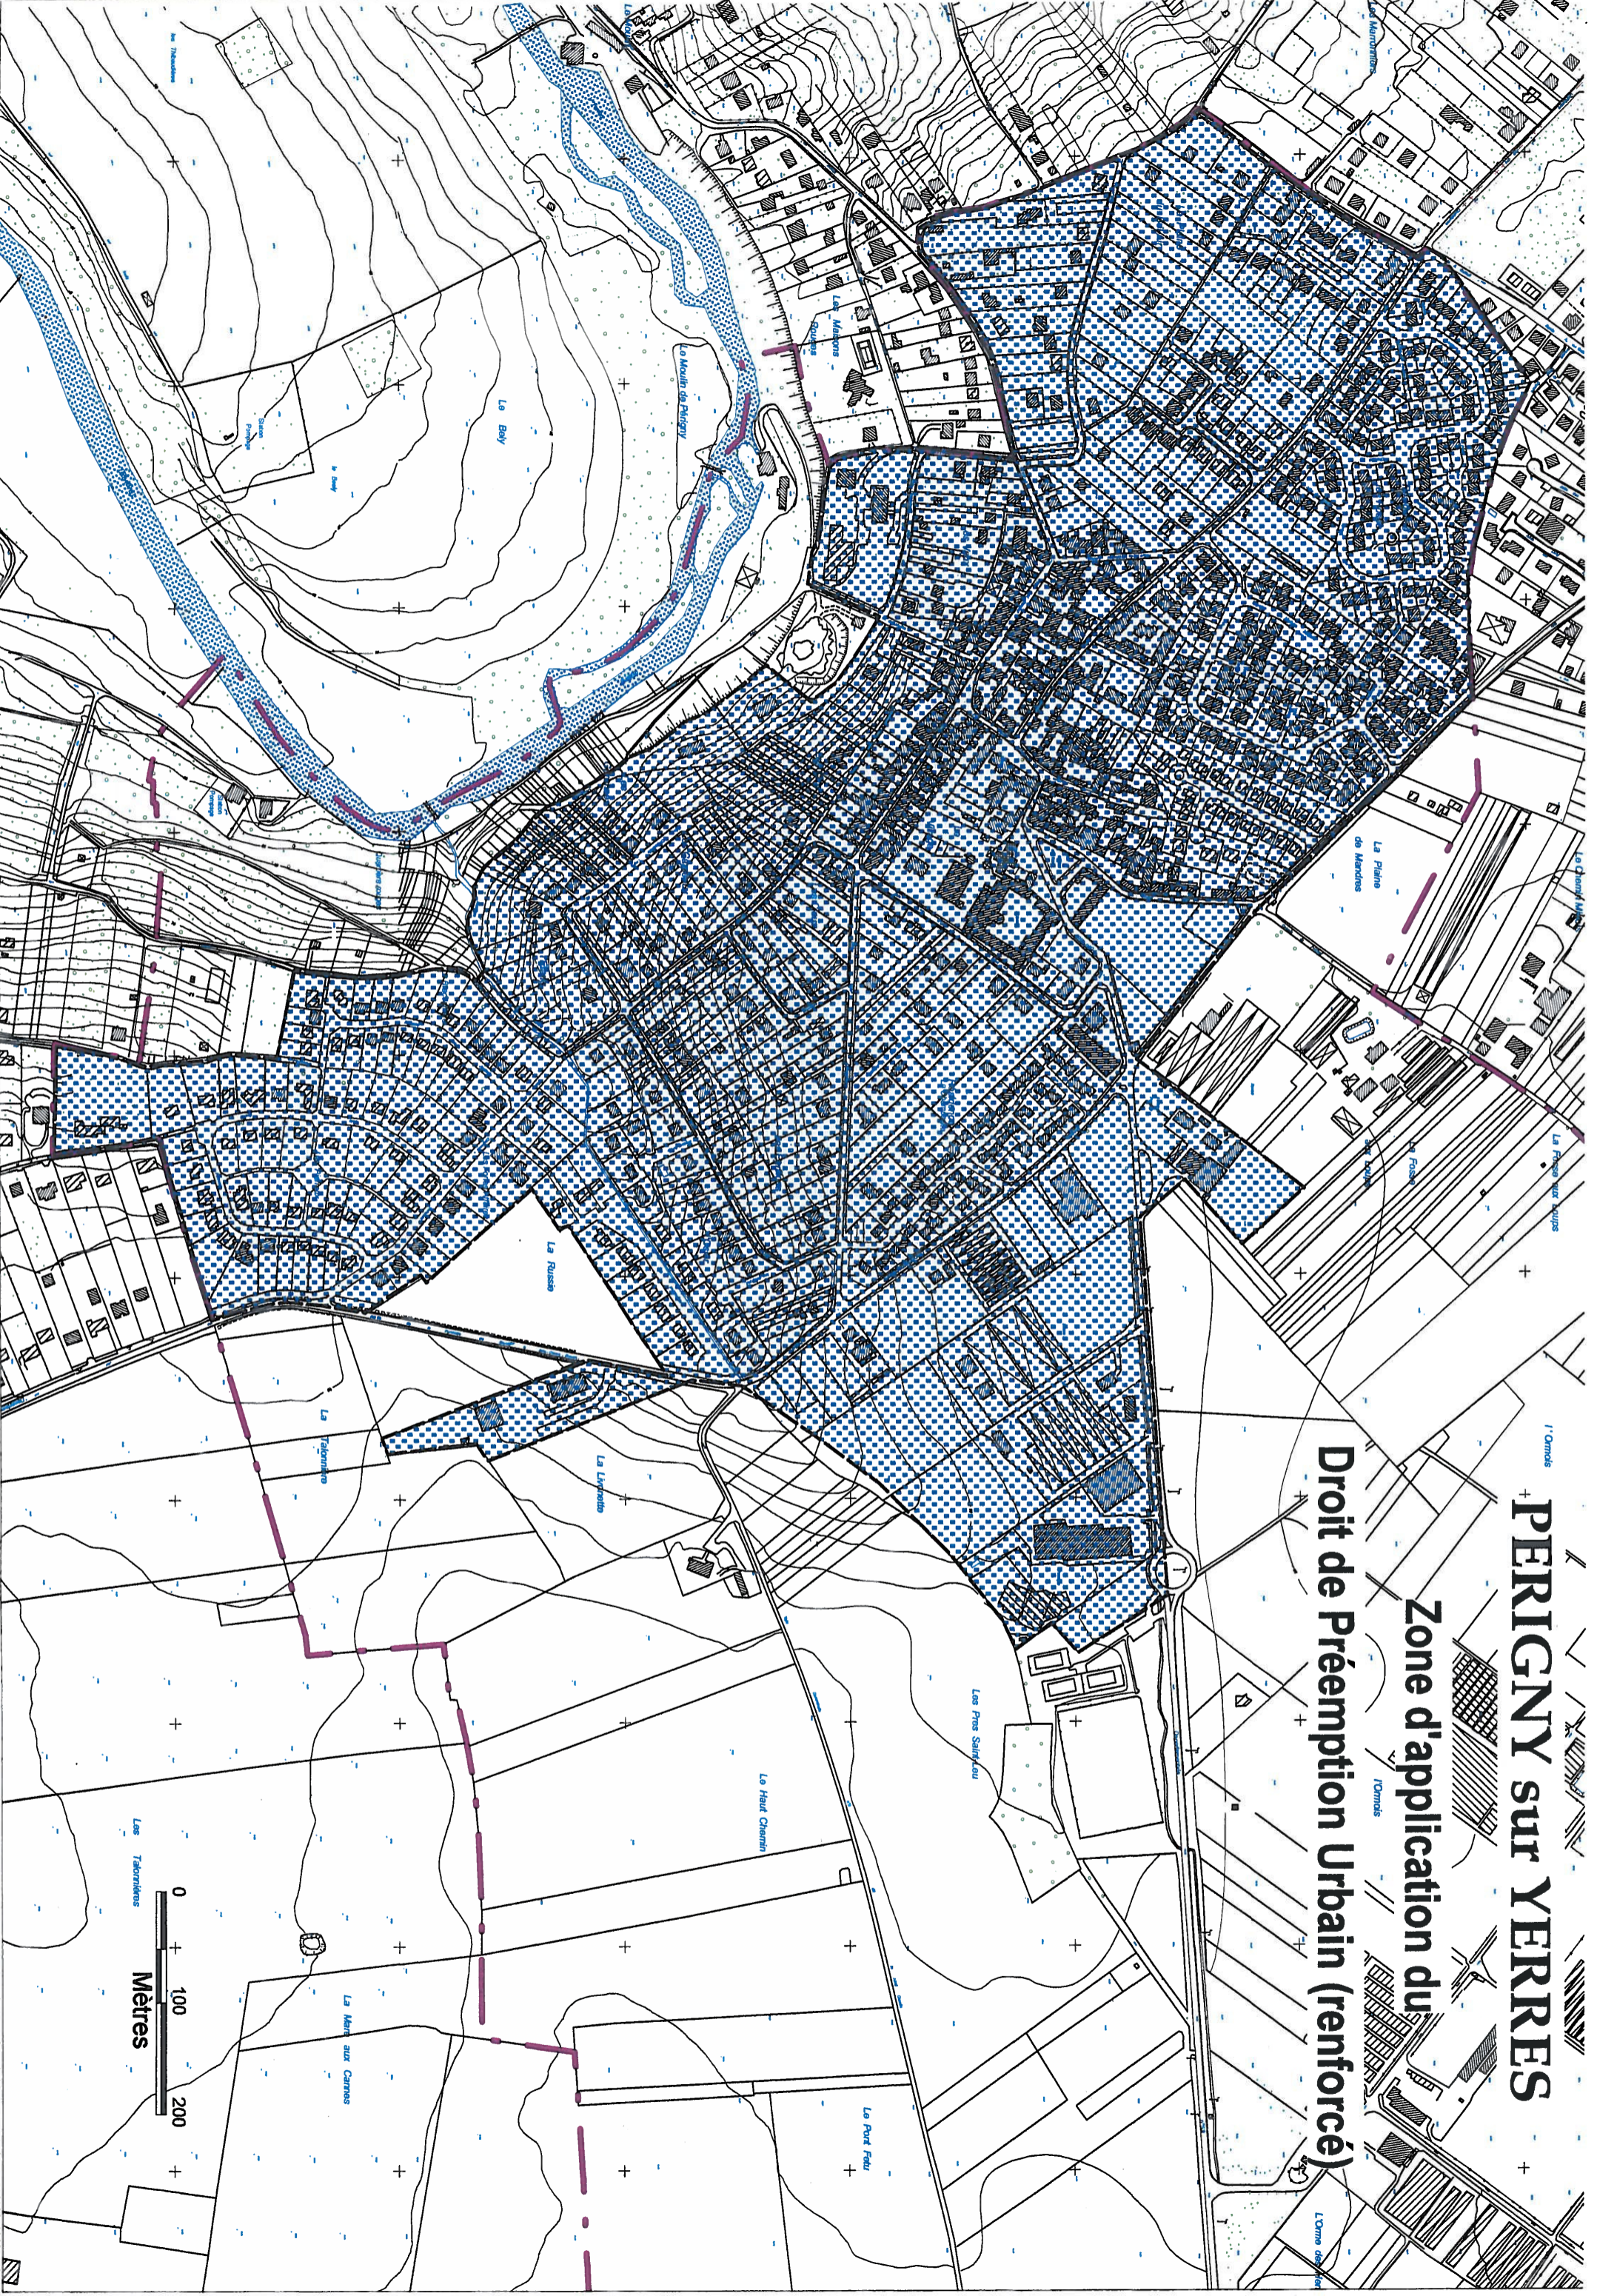

PERIGNY-SUR-YERRES

P.L.U.

Zones de préemption

Date: janvier 2007

Echelle: 1/10 000

Réalisation Service urbanisme / SIG

LEGENDE

REÇU A LA PREFECTURE
- 2 FEV. 2007

 Périmètre de préemption urbain renforcé

 Périmètre de préemption SAFER zone agricole

 Périmètre de préemption SAFER zone naturelle

PERIGNY sur YERRES

Zone d'application du

Droit de Prémption Urbain (renforcé)

0 100 200
Mètres