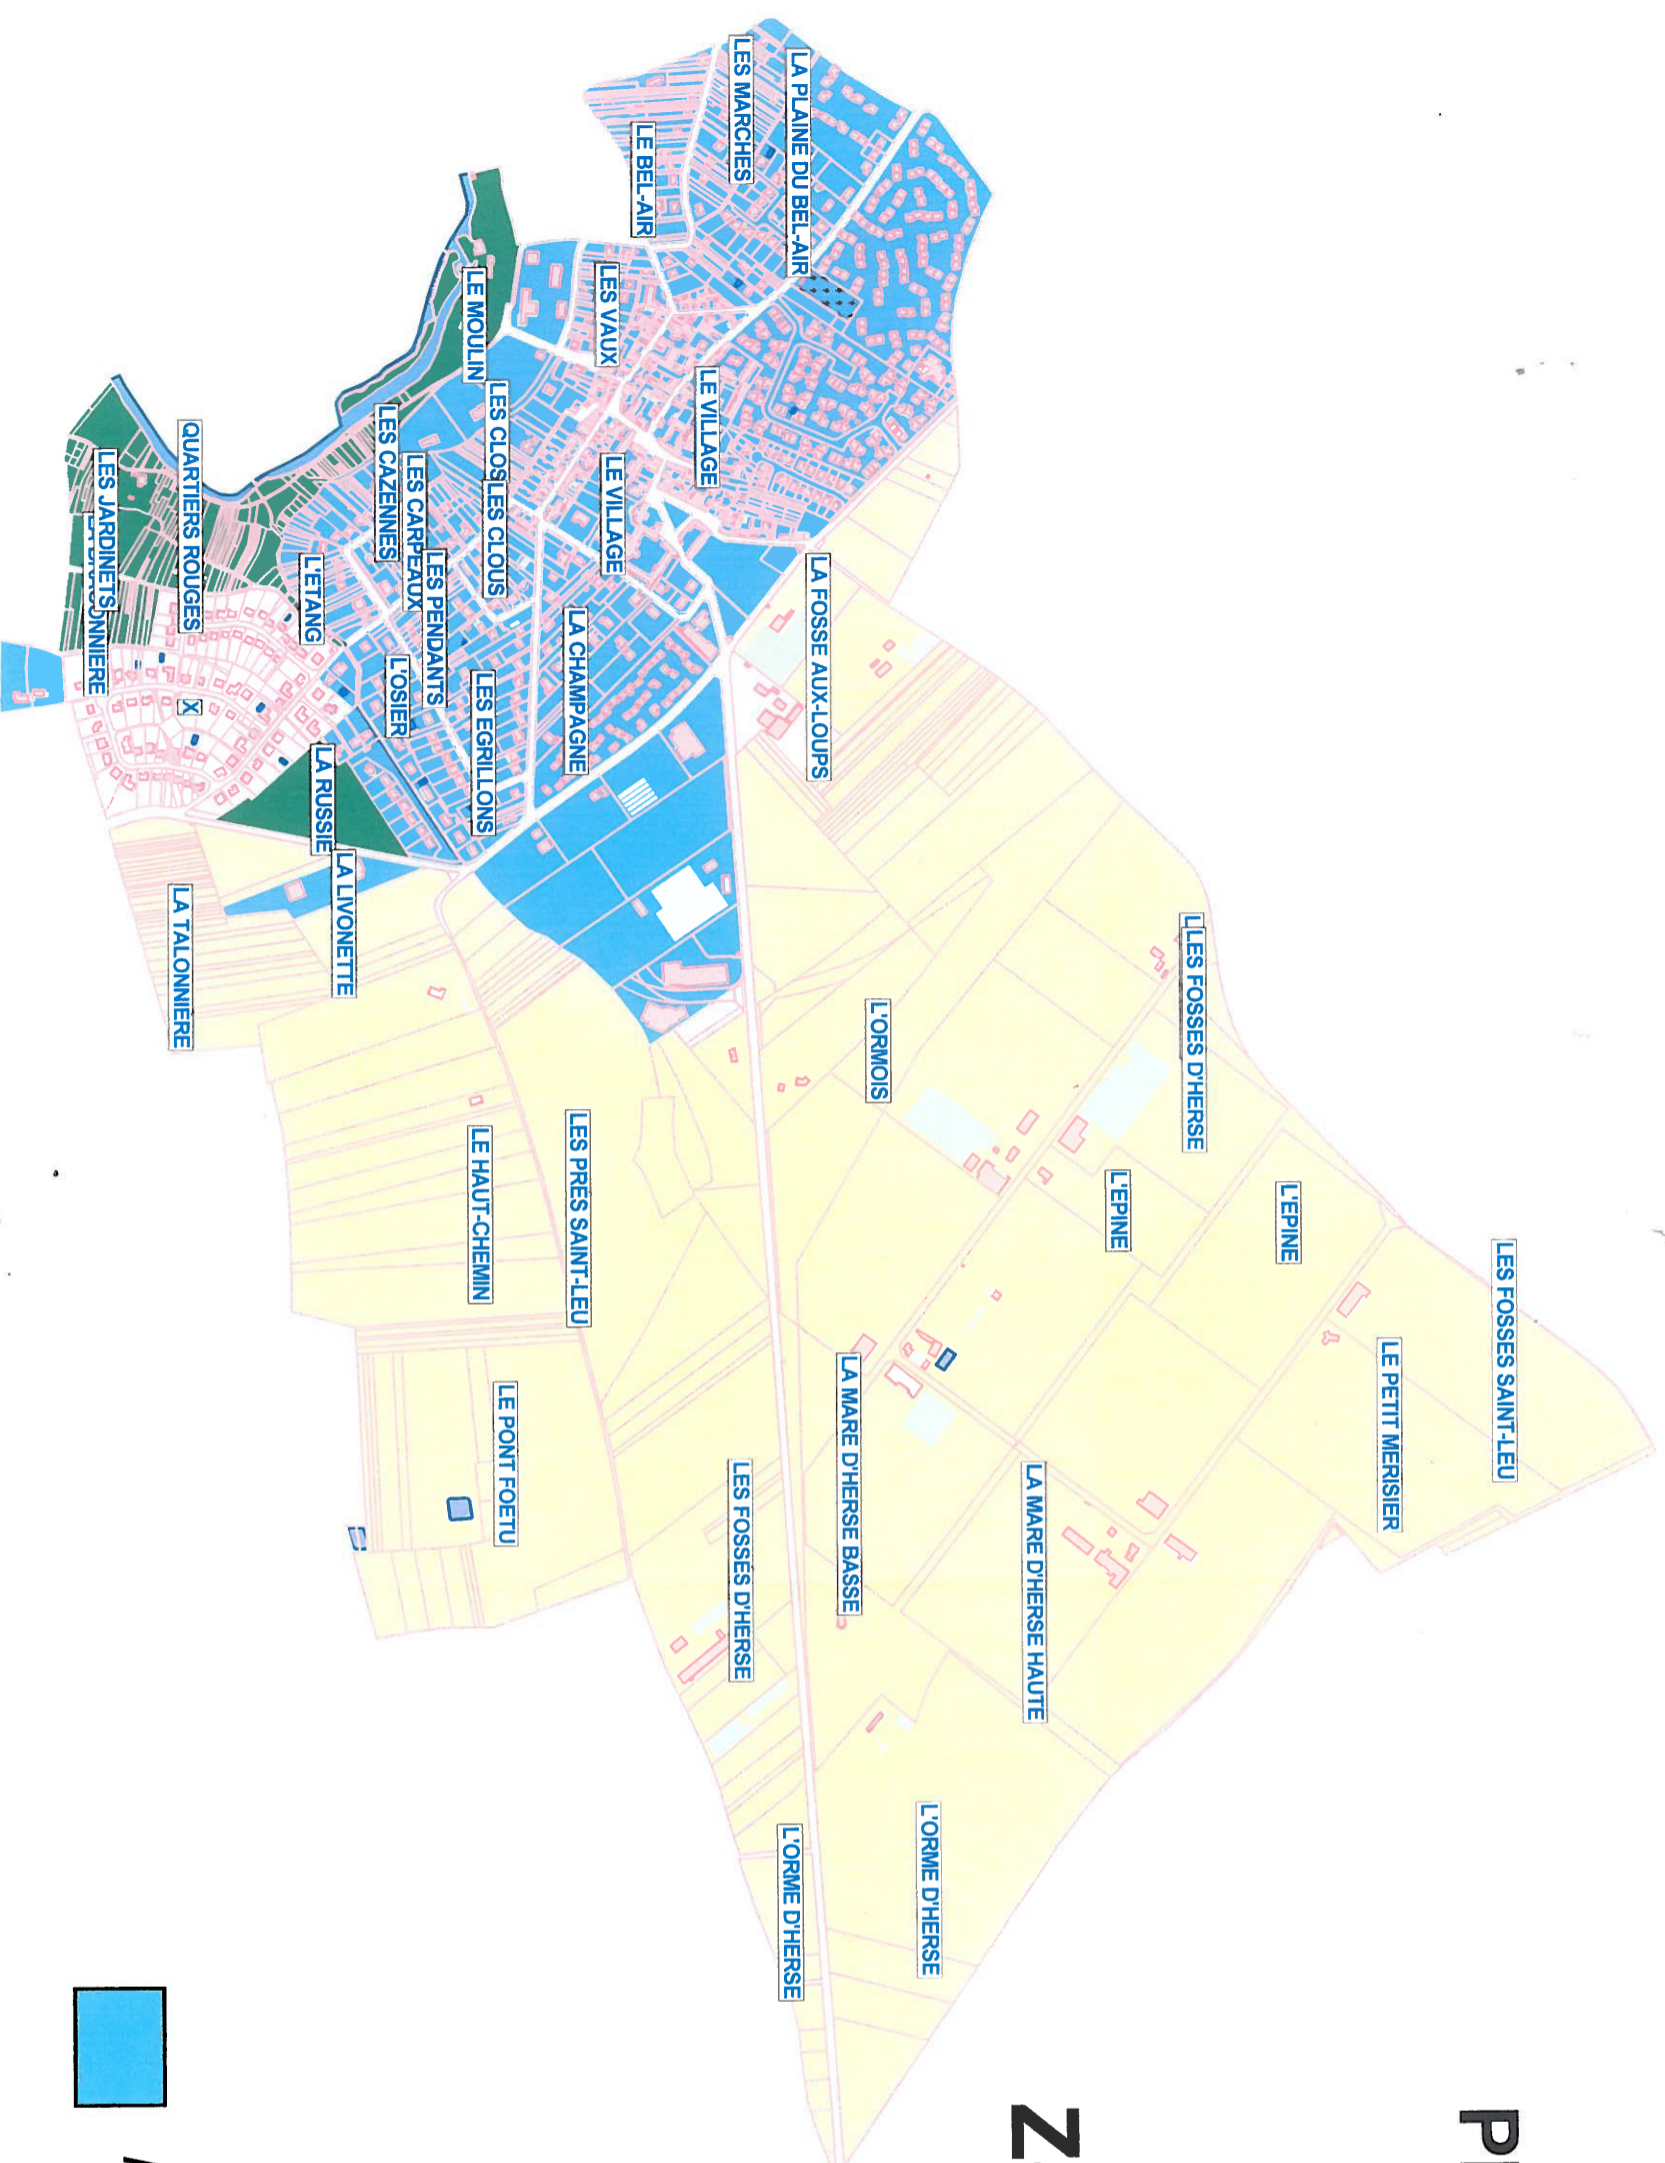

PERIGNY-SUR-YERRES

P.L.U.

Zones de préemption

Date: janvier 2007

Echelle: 1/10 000

Réalisation Service urbanisme / SIG

LEGENDE

REÇU A LA PREFECTURE
- 2 FEV. 2007

 Périmètre de préemption urbain renforcé

 Périmètre de préemption SAFER zone agricole

 Périmètre de préemption SAFER zone naturelle

PERIGNY sur YERRES

Zone d'application du

Droit de Prémption Urbain (renforcé)

0 100 200
Mètres