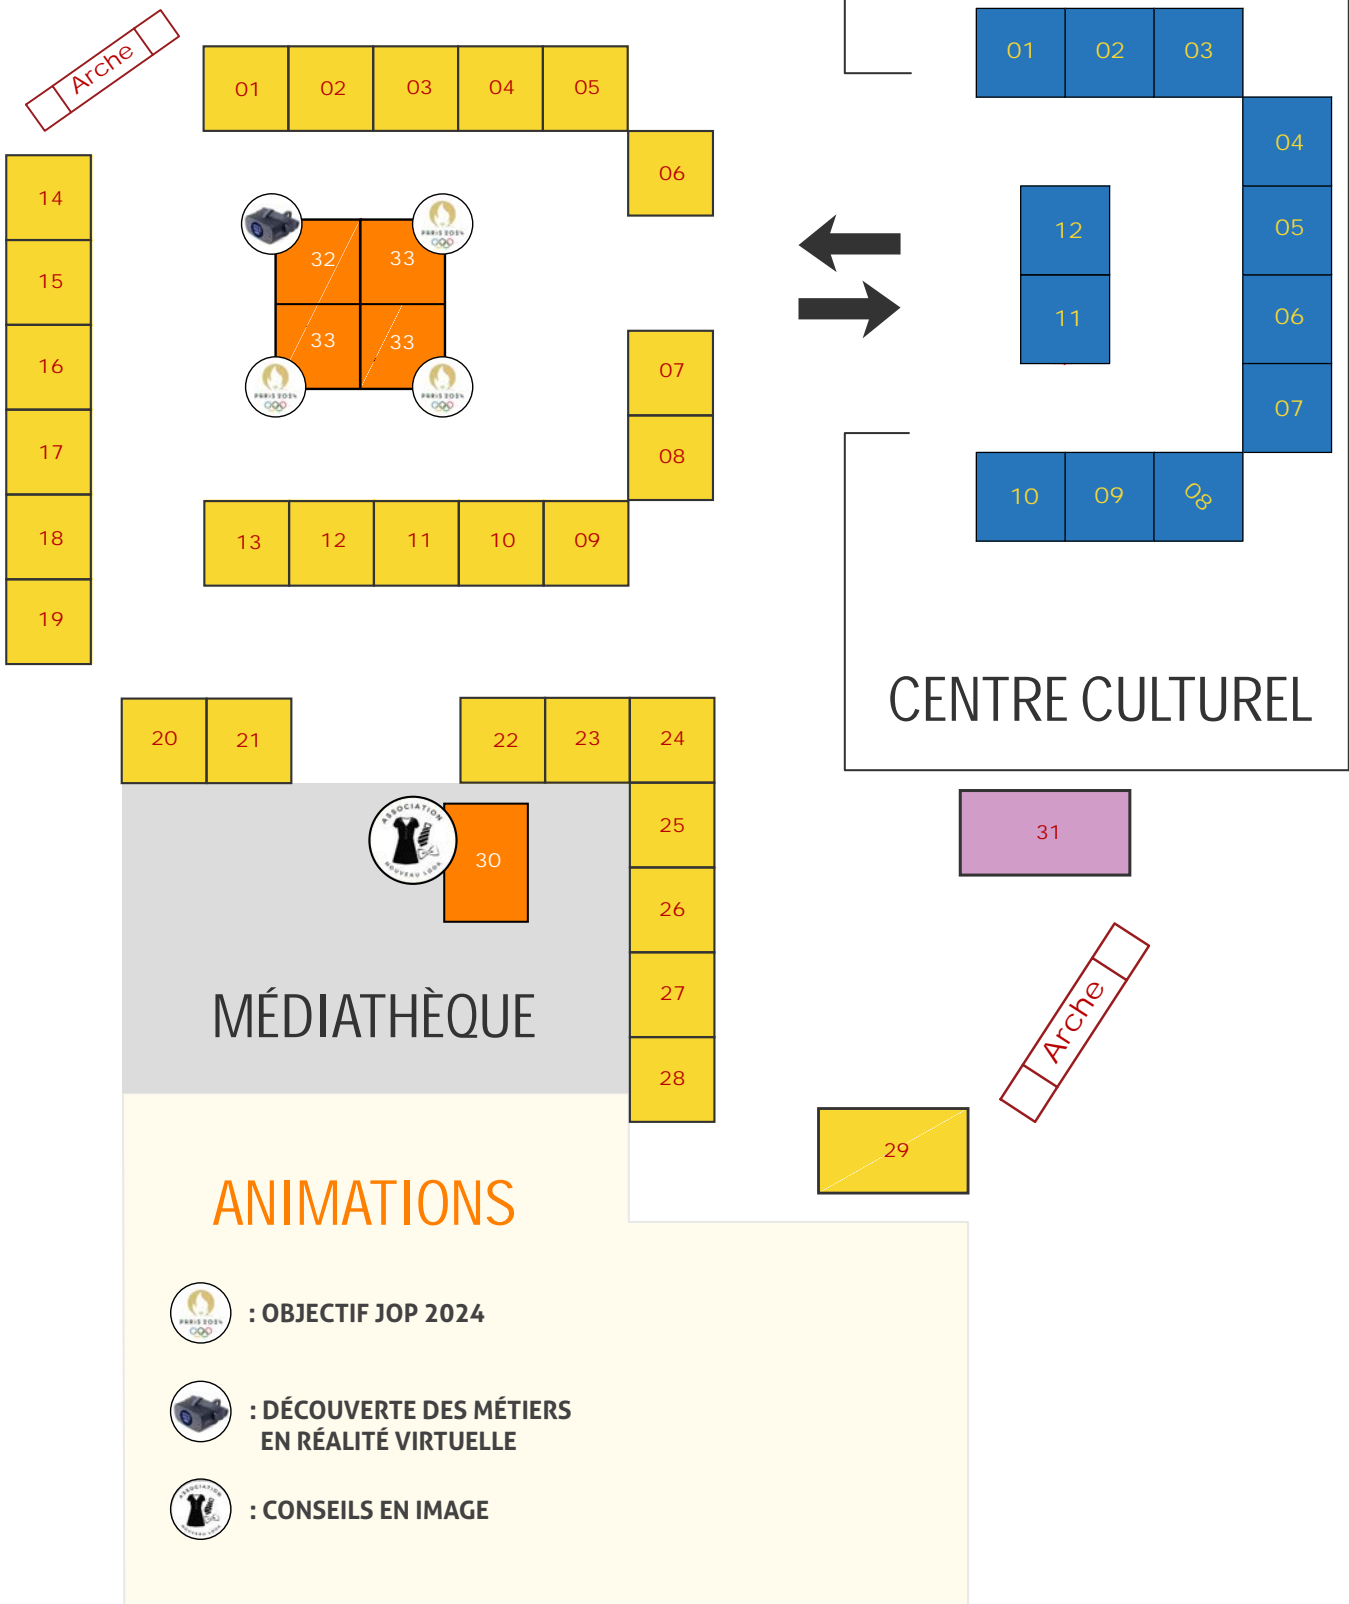

Guide Visiteur

**ENTRÉE
LIBRE**

www.ville-boissy.fr

**RENDEZ-VOUS
À LA PLACE DU FORUM**

PLACE DU FORUM
94470 - BOISSY-SAINT-LEGER

agence nationale
de la cohésion
des territoires

Plan du FORUM EMPLOI

IMPLANTATIONS DES STANDS