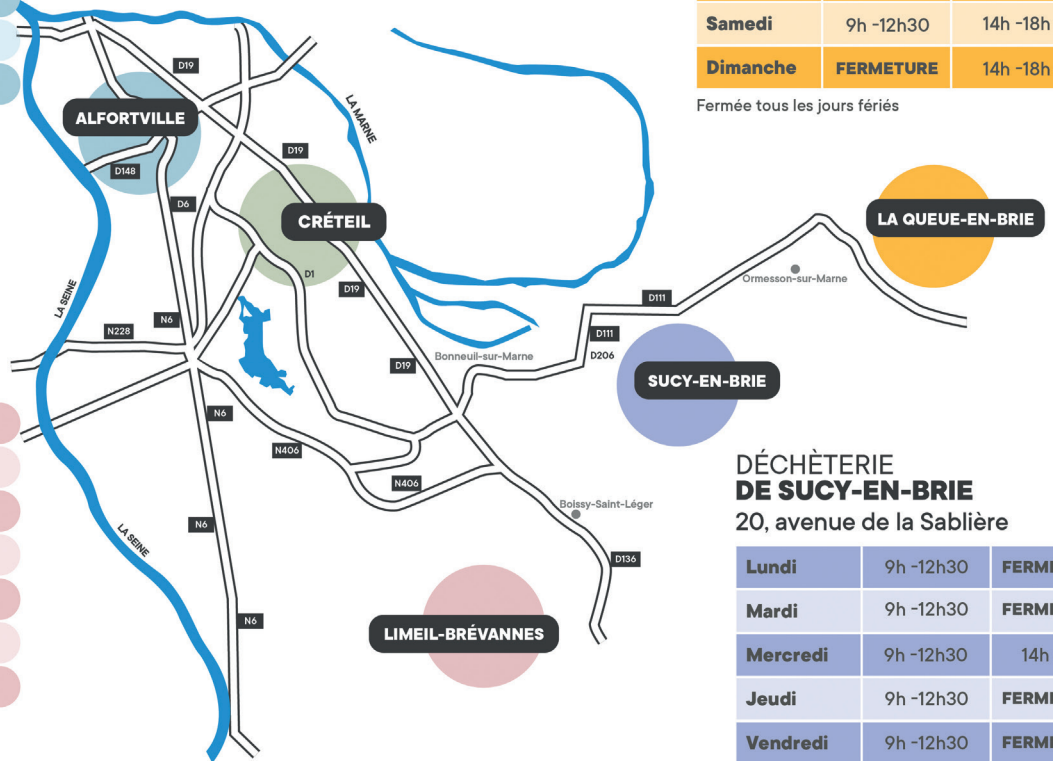

En plus du service mensuel de collecte des encombrants, le mobilier, l'électroménager, les appareils électriques ainsi que les déchets dangereux, peuvent être collectés en prenant rendez-vous au :

01 41 94 30 00

ou sur : monservicedechets.com

DÉCHÈTERIE D'ALFORTVILLE

15 digue d'Alfortville (ZAC Val-de-Seine)

Lundi	FERMETURE	14h -18h
Mardi	FERMETURE	14h -18h
Mercredi	9h -12h30	14h -18h
Jeudi	FERMETURE	14h -18h
Vendredi	FERMETURE	14h -18h
Samedi	9h -12h30	14h -18h
Dimanche	FERMETURE	14h -18h

Fermée les 1er janvier, 1er mai et 25 décembre

DÉCHÈTERIE DE LIMEIL-BRÉVANNES

Avenue Descartes (près du stade Didier Pironi)

Lundi	FERMETURE	14h -18h
Mardi	FERMETURE	14h -18h
Mercredi	9h -12h30	14h -18h
Jeudi	FERMETURE	14h -18h
Vendredi	FERMETURE	14h -18h
Samedi	9h -12h30	14h -18h
Dimanche	FERMETURE	14h -18h

Fermée les 1er janvier, 1er mai et 25 décembre

DÉCHÈTERIE DE CRÉTEIL

Rue François Mauriac (près de la Préfecture)

Lundi	9h -12h30	FERMETURE
Mardi	9h -12h30	FERMETURE
Mercredi	9h -12h30	14h -18h
Jeudi	9h -12h30	FERMETURE
Vendredi	9h -12h30	FERMETURE
Samedi	9h -12h30	14h -18h
Dimanche	9h -12h30	FERMETURE

Fermée les 1er janvier, 1er mai et 25 décembre

DÉCHÈTERIE DE LA QUEUE-EN-BRIE

600, route de Brie

Lundi	FERMETURE	14h -18h
Mardi	FERMETURE	14h -18h
Mercredi	9h -12h30	14h -18h
Jeudi	FERMETURE	14h -18h
Vendredi	FERMETURE	14h -18h
Samedi	9h -12h30	14h -18h
Dimanche	FERMETURE	14h -18h

Fermée tous les jours fériés

DÉCHÈTERIE DE SUCY-EN-BRIE

20, avenue de la Sablière

Lundi	9h -12h30	FERMETURE
Mardi	9h -12h30	FERMETURE
Mercredi	9h -12h30	14h -18h
Jeudi	9h -12h30	FERMETURE
Vendredi	9h -12h30	FERMETURE
Samedi	9h -12h30	14h -18h
Dimanche	9h -12h30	FERMETURE

Fermée tous les jours fériés

DÉCHETS ACCEPTÉS EN DÉCHÈTERIE

PNEUS, BATTERIES

DÉCHETS MÉNAGERS SPÉCIAUX ET TOXIQUES

AMPOULES*

PILES*

PEINTURES, HUILES DE VIDANGE

BOIS

MEUBLES

GRAVATS

DÉCHETS VÉGÉTAUX

DEEE*
(déchets d'équipements électriques et électroniques)

FERRAILLE

TEXTILES

* Tous les distributeurs, y compris ceux en ligne, ont l'obligation de reprendre l'appareil usagé lors d'un achat neuf.

Le petit électroménager, les piles, les ampoules basse consommation et les néons ainsi que les cartouches d'encre sont repris en grande surface sans obligation d'achat.